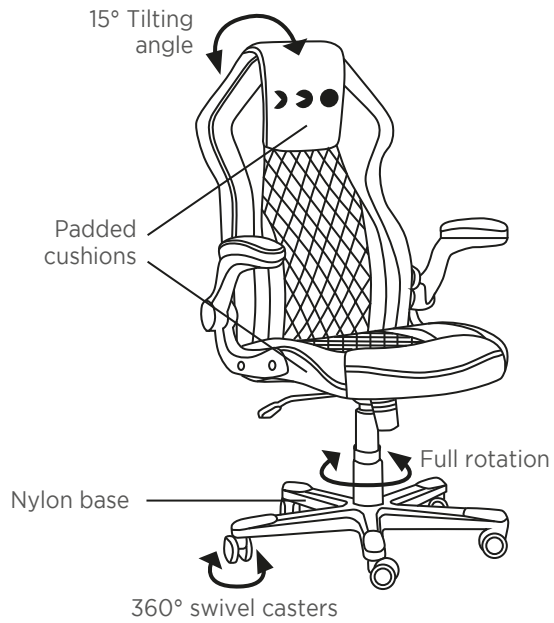

Chair dimensions: 69 x 66 x 113-123 cm

- 360° rotation
 - 15° rocking angle
 - PU leather
 - Wooden frame
 - Nylon base
 - Foam cushions
 - 100mm class 4 gas lift
 - 60mm casters
-

FR

CONTENU :

- 1 chaise gaming
- 1 manuel d'utilisation

SPÉCIFICATIONS TECHNIQUES :

- Dimensions de la chaise : 69 x 66 x 113-123 cm
- Rotation à 360°
- 15° d'angle de bascule
- Cuir PU
- Cadre en bois
- Base en nylon
- Coussins en mousse
- Vérin à gaz de niveau 4 de 100 mm
- Roulettes de 60 mm

DE

INHALT :

- 1 Gaming-Stuhl
- 1 Benutzerhandbuch

TECHNISCHE DATEN :

Stuhlabmessungen: 69 x 66 x 113-123 cm

- 360°-Drehung
 - 15°-Kippwinkel
 - PU-Leder
 - Holzrahmen
 - Nylonfuß
 - Schaumstoff-Polster
 - 100 mm Stufe 4 Gasheber
 - 60 mm-Rollen
-

NL

INHOUD:

- 1 gamingstoel
- 1 gebruikershandleiding

TECHNISCHE SPECIFICATIES:

- Afmetingen stoel: 69 x 66 x 113-123 cm
- rotatie van 360°
 - kantelhoek van 15°
 - PU-leer
 - Houten frame
 - Nylon basis
 - Schuimkussens
 - Gaslift van 100 mm niveau 4
 - Zwenkwielen van 60 mm