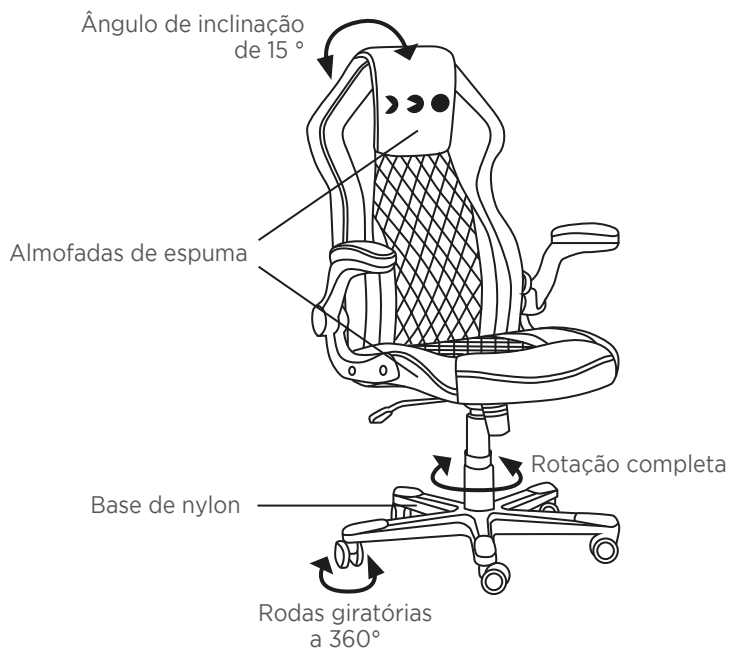

DE

INHALT :

- 1 Gaming-Stuhl
- 1 Benutzerhandbuch

TECHNISCHE DATEN :

Stuhlabmessungen: 69 x 66 x 113-123 cm

- 360°-Drehung
 - 15°-Kippwinkel
 - PU-Leder
 - Holzrahmen
 - Nylonfuß
 - Schaumstoff-Polster
 - 100 mm Stufe 4 Gasheber
 - 60 mm-Rollen
-

PT

CONTEÚDO:

- 1 cadeira de jogo
- 1 manual do utilizador

ESPECIFICAÇÕES TÉCNICAS:

Dimensões da cadeira: 69 x 66 x 113-123 cm

- Rotação a 360°
 - Ângulo de balanço de 15°
 - Couro PU
 - Estrutura de madeira
 - Base de nylon
 - Almofadas de espuma
 - 100 mm de elevação a gás nível 4
 - Rodas de 60 mm
-

IT

CONTENUTO:

- 1 sedia da gioco
- 1 manuale d'uso

SPECIFICHE TECNICHE:

Dimensioni sedia: 69 x 66 x 113-123 cm

- Rotazione a 360°
- Angolo di oscillazione 15°
- Pelle PU
- Telaio in legno
- Base in nylon
- Cuscini in gommapiuma
- Alzata a gas di livello 4 da 100 mm
- Ruote piroettanti da 60 mm

NL

INHOUD:

- 1 gamingstoel
- 1 gebruikershandleiding

TECHNISCHE SPECIFICATIES:

- Afmetingen stoel: 69 x 66 x 113-123 cm
- rotatie van 360°
 - kantelhoek van 15°
 - PU-leer
 - Houten frame
 - Nylon basis
 - Schuimkussens
 - Gaslift van 100 mm niveau 4
 - Zwenkwielen van 60 mm