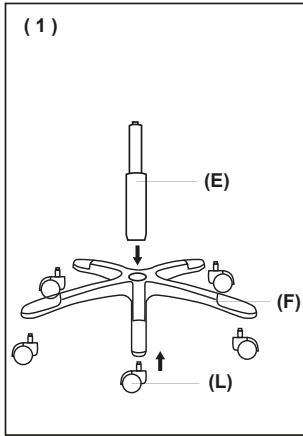

NL

INHOUD:

- 1 gamingstoel
- 1 gebruikershandleiding

TECHNISCHE SPECIFICATIES:

- Afmetingen stoel: 69 x 66 x 113-123 cm
- rotatie van 360°
 - kantelhoek van 15°
 - PU-leer
 - Houten frame
 - Nylon basis
 - Schuimkussens
 - Gaslift van 100 mm niveau 4
 - Zwenkwielen van 60 mm

AR

المحتويات:

- 1 كرسي ألعاب
- 1 دليل المستخدم

المواصفات الفنية:

- أبعاد الكرسي: 69x66x113-123 سم
- دوران بزاوية 360 درجة
 - زاوية اهتزاز بمقدار 15 درجة
 - جلد البولي يوريثان
 - إطار خشبي
 - قاعدة نايلون
 - وسائد رغوية
 - إمكانية الرفع بضغط الغاز حتى 100 مم
 - عجلات 60 مم

Kantelhoek van 15°

Schuimkussens

Nylon basis

Volledige rotatie

Zwenkwielen
van 360°

زاوية إمالة بمقدار 15 درجة

وسائد رغوية

قاعدة نايلون

دوران كامل

عجلات دوارة بزواية 360 درجة

<p>A x 1</p> 	<p>G x 8</p>  <p>M6 x 25 mm</p>
<p>B x 1</p> 	<p>H x 4</p>  <p>M6 x 20 mm</p>
<p>C x 2</p> 	<p>I x 4</p> 
<p>D x 1</p> 	<p>J x 8</p> 
<p>E x 1</p> 	<p>K x 1</p> 
<p>F x 1</p> 	<p>L x 5</p> 