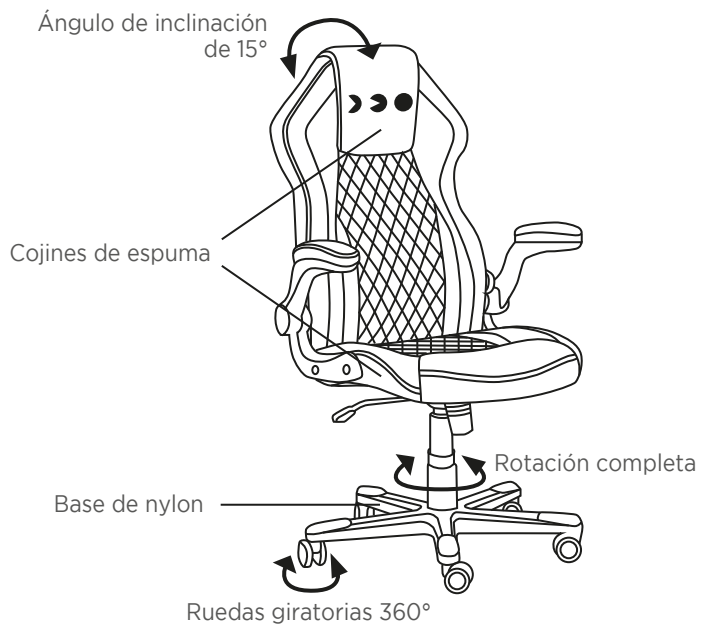

DE

INHALT :

- 1 Gaming-Stuhl
- 1 Benutzerhandbuch

TECHNISCHE DATEN :

Stuhlabmessungen: 69 x 66 x 113-123 cm

- 360°-Drehung
 - 15°-Kippwinkel
 - PU-Leder
 - Holzrahmen
 - Nylonfuß
 - Schaumstoff-Polster
 - 100 mm Stufe 4 Gasheber
 - 60 mm-Rollen
-

ES

CONTENIDOS:

- 1 silla «gaming»
- 1 manual de usuario

ESPECIFICACIONES TÉCNICAS:

Dimensiones de la silla: 69 x 66 x 113-123 cm

- Rotación de 360°
- Ángulo de inclinación de 15°
- Piel sintética
- Armazón de madera
- Base de nylon
- Cojines de espuma
- Elevación por gas de nivel 4 hasta 100 mm
- Ruedas de 60 mm

PT

CONTEÚDO:

- 1 cadeira de jogo
- 1 manual do utilizador

ESPECIFICAÇÕES TÉCNICAS:

Dimensões da cadeira: 69 x 66 x 113-123 cm

- Rotação a 360°
 - Ângulo de balanço de 15°
 - Couro PU
 - Estrutura de madeira
 - Base de nylon
 - Almofadas de espuma
 - 100 mm de elevação a gás nível 4
 - Rodas de 60 mm
-

IT

CONTENUTO:

- 1 sedia da gioco
- 1 manuale d'uso

SPECIFICHE TECNICHE:

Dimensioni sedia: 69 x 66 x 113-123 cm

- Rotazione a 360°
- Angolo di oscillazione 15°
- Pelle PU
- Telaio in legno
- Base in nylon
- Cuscini in gommapiuma
- Alzata a gas di livello 4 da 100 mm
- Ruote piroettanti da 60 mm