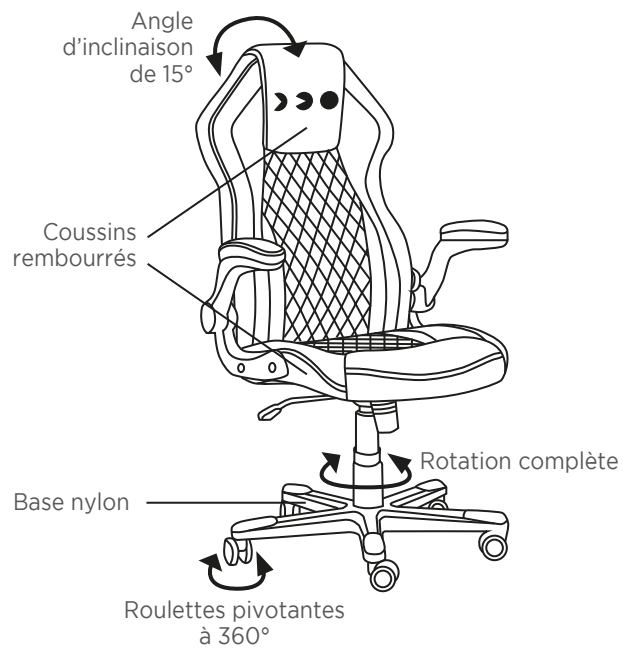

Chair dimensions: 69 x 66 x 113-123 cm

- 360° rotation
 - 15° rocking angle
 - PU leather
 - Wooden frame
 - Nylon base
 - Foam cushions
 - 100mm class 4 gas lift
 - 60mm casters
-

FR

CONTENU :

- 1 chaise gaming
- 1 manuel d'utilisation

SPÉCIFICATIONS TECHNIQUES :

- Dimensions de la chaise : 69 x 66 x 113-123 cm
- Rotation à 360°
- 15° d'angle de bascule
- Cuir PU
- Cadre en bois
- Base en nylon
- Coussins en mousse
- Vérin à gaz de niveau 4 de 100 mm
- Roulettes de 60 mm

DE

INHALT :

- 1 Gaming-Stuhl
- 1 Benutzerhandbuch

TECHNISCHE DATEN :

Stuhlabmessungen: 69 x 66 x 113-123 cm

- 360°-Drehung
 - 15°-Kippwinkel
 - PU-Leder
 - Holzrahmen
 - Nylonfuß
 - Schaumstoff-Polster
 - 100 mm Stufe 4 Gasheber
 - 60 mm-Rollen
-

IT

CONTENUTO:

- 1 sedia da gioco
- 1 manuale d'uso

SPECIFICHE TECNICHE:

Dimensioni sedia: 69 x 66 x 113-123 cm

- Rotazione a 360°
- Angolo di oscillazione 15°
- Pelle PU
- Telaio in legno
- Base in nylon
- Cuscini in gommapiuma
- Alzata a gas di livello 4 da 100 mm
- Ruote piroettanti da 60 mm