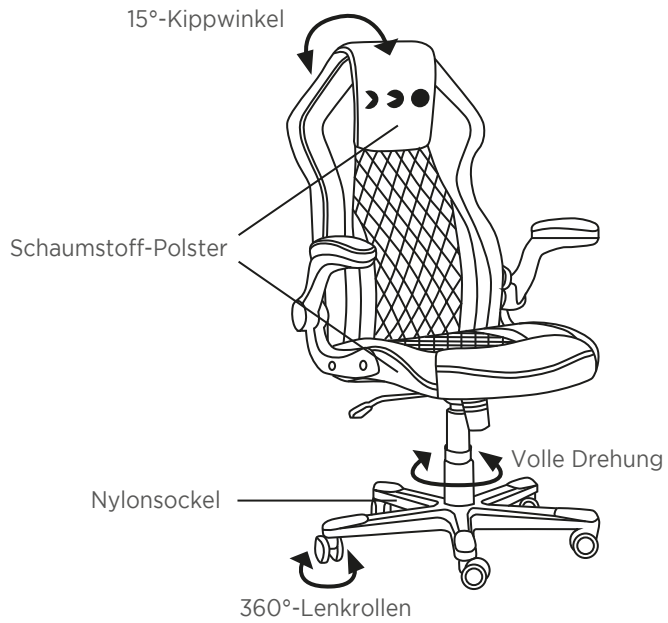

DE

INHALT :

- 1 Gaming-Stuhl
- 1 Benutzerhandbuch

TECHNISCHE DATEN :

Stuhlabmessungen: 69 x 66 x 113-123 cm

- 360°-Drehung
 - 15°-Kippwinkel
 - PU-Leder
 - Holzrahmen
 - Nylonfuß
 - Schaumstoff-Polster
 - 100 mm Stufe 4 Gasheber
 - 60 mm-Rollen
-

ES

CONTENIDOS:

- 1 silla «gaming»
- 1 manual de usuario

ESPECIFICACIONES TÉCNICAS:

Dimensiones de la silla: 69 x 66 x 113-123 cm

- Rotación de 360°
- Ángulo de inclinación de 15°
- Piel sintética
- Armazón de madera
- Base de nylon
- Cojines de espuma
- Elevación por gas de nivel 4 hasta 100 mm
- Ruedas de 60 mm

PT

CONTEÚDO:

- 1 cadeira de jogo
- 1 manual do utilizador

ESPECIFICAÇÕES TÉCNICAS:

Dimensões da cadeira: 69 x 66 x 113-123 cm

- Rotação a 360°
 - Ângulo de balanço de 15°
 - Couro PU
 - Estrutura de madeira
 - Base de nylon
 - Almofadas de espuma
 - 100 mm de elevação a gás nível 4
 - Rodas de 60 mm
-

NL

INHOUD:

- 1 gamingstoel
- 1 gebruikershandleiding

TECHNISCHE SPECIFICATIES:

- Afmetingen stoel: 69 x 66 x 113-123 cm
- rotatie van 360°
 - kantelhoek van 15°
 - PU-leer
 - Houten frame
 - Nylon basis
 - Schuimkussens
 - Gaslift van 100 mm niveau 4
 - Zwenkwielen van 60 mm