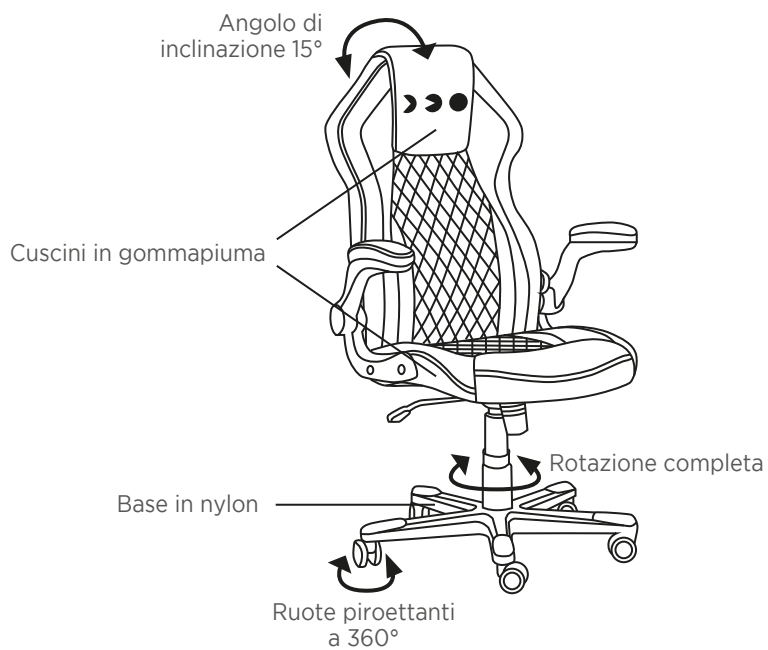

PT

CONTEÚDO:

- 1 cadeira de jogo
- 1 manual do utilizador

ESPECIFICAÇÕES TÉCNICAS:

Dimensões da cadeira: 69 x 66 x 113-123 cm

- Rotação a 360°
 - Ângulo de balanço de 15°
 - Couro PU
 - Estrutura de madeira
 - Base de nylon
 - Almofadas de espuma
 - 100 mm de elevação a gás nível 4
 - Rodas de 60 mm
-

IT

CONTENUTO:

- 1 sedia da gioco
- 1 manuale d'uso

SPECIFICHE TECNICHE:

Dimensioni sedia: 69 x 66 x 113-123 cm

- Rotazione a 360°
- Angolo di oscillazione 15°
- Pelle PU
- Telaio in legno
- Base in nylon
- Cuscini in gommapiuma
- Alzata a gas di livello 4 da 100 mm
- Ruote piroettanti da 60 mm

NL

INHOUD:

- 1 gamingstoel
- 1 gebruikershandleiding

TECHNISCHE SPECIFICATIES:

- Afmetingen stoel: 69 x 66 x 113-123 cm
- rotatie van 360°
 - kantelhoek van 15°
 - PU-leer
 - Houten frame
 - Nylon basis
 - Schuimkussens
 - Gaslift van 100 mm niveau 4
 - Zwenkwielen van 60 mm