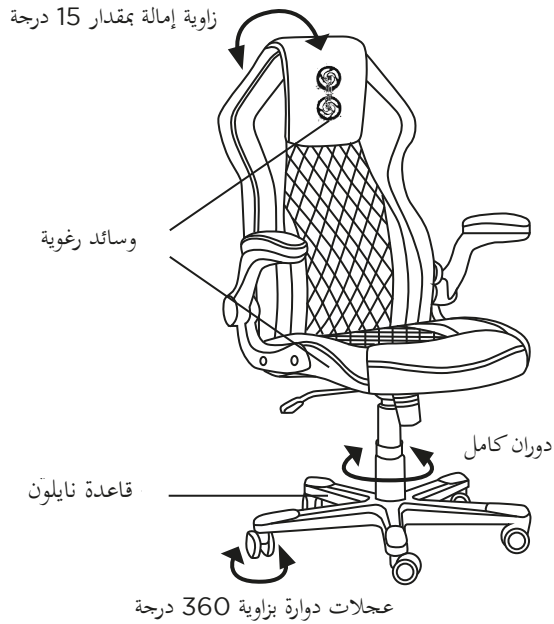

IT

CONTENUTO:

- 1 sedia da gioco
- 1 manuale d'uso

SPECIFICHE TECNICHE:

Dimensioni sedia: 69 x 66 x 113-123 cm

- Rotazione a 360°
- Angolo di oscillazione 15°
- Pelle PU
- Telaio in legno
- Base in nylon
- Cuscini in gommapiuma
- Alzata a gas di livello 4 da 100 mm
- Ruote piroettanti da 60 mm

INHOUD:

- 1 gamingstoel
- 1 gebruikershandleiding

TECHNISCHE SPECIFICATIES:

- Afmetingen stoel: 69 x 66 x 113-123 cm
- rotatie van 360°
 - kantelhoek van 15°
 - PU-leer
 - Houten frame
 - Nylon basis
 - Schuimkussens
 - Gaslift van 100 mm niveau 4
 - Zwenkwielen van 60 mm

المحتويات:

- 1 كرسي ألعاب
- 1 دليل المستخدم

المواصفات الفنية:

- أبعاد الكرسي: 69x66x113-123 سم
- دوران بزاوية 360 درجة
 - زاوية اهتزاز بمقدار 15 درجة
 - جلد البولي يوريثان
 - إطار خشبي
 - قاعدة نايلون
 - وسائد رغوية
 - إمكانية الرفع بضغط الغاز حتى 100 مم
 - عجلات 60 مم