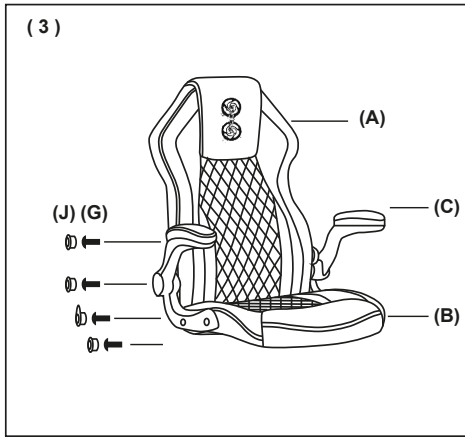

IT

CONTENUTO:

- 1 sedia da gioco
- 1 manuale d'uso

SPECIFICHE TECNICHE:

Dimensioni sedia: 69 x 66 x 113-123 cm

- Rotazione a 360°
- Angolo di oscillazione 15°
- Pelle PU
- Telaio in legno
- Base in nylon
- Cuscini in gommapiuma
- Alzata a gas di livello 4 da 100 mm
- Ruote piroettanti da 60 mm

INHOUD:

- 1 gamingstoel
- 1 gebruikershandleiding

TECHNISCHE SPECIFICATIES:

- Afmetingen stoel: 69 x 66 x 113-123 cm
- rotatie van 360°
 - kantelhoek van 15°
 - PU-leer
 - Houten frame
 - Nylon basis
 - Schuimkussens
 - Gaslift van 100 mm niveau 4
 - Zwenkwielen van 60 mm

المحتويات:

- 1 كرسي ألعاب
- 1 دليل المستخدم

المواصفات الفنية:

- أبعاد الكرسي: 69x66x113-123 سم
- دوران بزاوية 360 درجة
 - زاوية اهتزاز بمقدار 15 درجة
 - جلد البولي يوريثان
 - إطار خشبي
 - قاعدة نايلون
 - وسائد رغوية
 - إمكانية الرفع بضغط الغاز حتى 100 مم
 - عجلات 60 مم

<p>A x 1</p> 	<p>G x 8</p>  <p>M6 x 25 mm</p>
<p>B x 1</p> 	<p>H x 4</p>  <p>M6 x 20 mm</p>
<p>C x 2</p> 	<p>I x 4</p> 
<p>D x 1</p> 	<p>J x 8</p> 
<p>E x 1</p> 	<p>K x 1</p> 
<p>F x 1</p> 	<p>L x 5</p> 