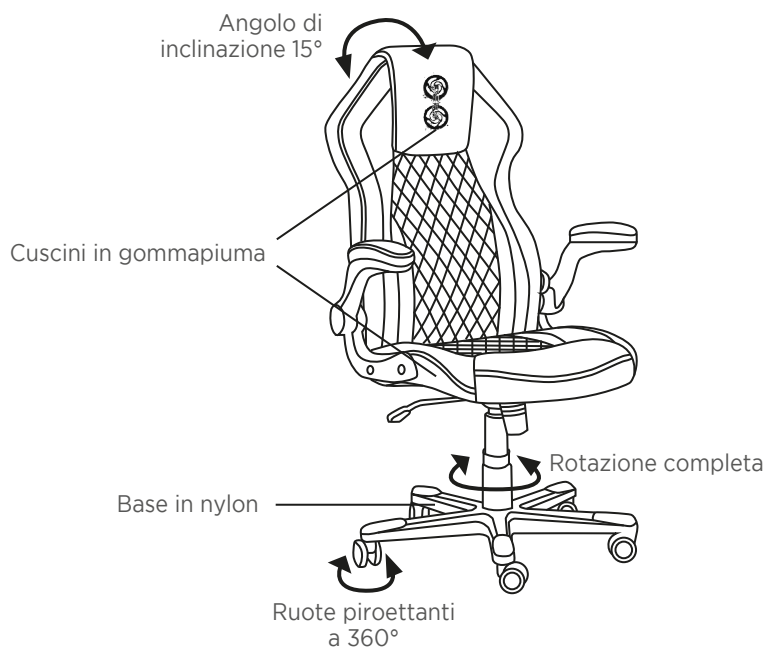

DE

INHALT :

- 1 Gaming-Stuhl
- 1 Benutzerhandbuch

TECHNISCHE DATEN :

Stuhlabmessungen: 69 x 66 x 113-123 cm

- 360°-Drehung
 - 15°-Kippwinkel
 - PU-Leder
 - Holzrahmen
 - Nylonfuß
 - Schaumstoff-Polster
 - 100 mm Stufe 4 Gasheber
 - 60 mm-Rollen
-

PT

CONTEÚDO:

- 1 cadeira de jogo
- 1 manual do utilizador

ESPECIFICAÇÕES TÉCNICAS:

Dimensões da cadeira: 69 x 66 x 113-123 cm

- Rotação a 360°
 - Ângulo de balanço de 15°
 - Couro PU
 - Estrutura de madeira
 - Base de nylon
 - Almofadas de espuma
 - 100 mm de elevação a gás nível 4
 - Rodas de 60 mm
-

IT

CONTENUTO:

- 1 sedia da gioco
- 1 manuale d'uso

SPECIFICHE TECNICHE:

Dimensioni sedia: 69 x 66 x 113-123 cm

- Rotazione a 360°
- Angolo di oscillazione 15°
- Pelle PU
- Telaio in legno
- Base in nylon
- Cuscini in gommapiuma
- Alzata a gas di livello 4 da 100 mm
- Ruote piroettanti da 60 mm

INHOUD:

- 1 gamingstoel
- 1 gebruikershandleiding

TECHNISCHE SPECIFICATIES:

- Afmetingen stoel: 69 x 66 x 113-123 cm
- rotatie van 360°
 - kantelhoek van 15°
 - PU-leer
 - Houten frame
 - Nylon basis
 - Schuimkussens
 - Gaslift van 100 mm niveau 4
 - Zwenkwielen van 60 mm