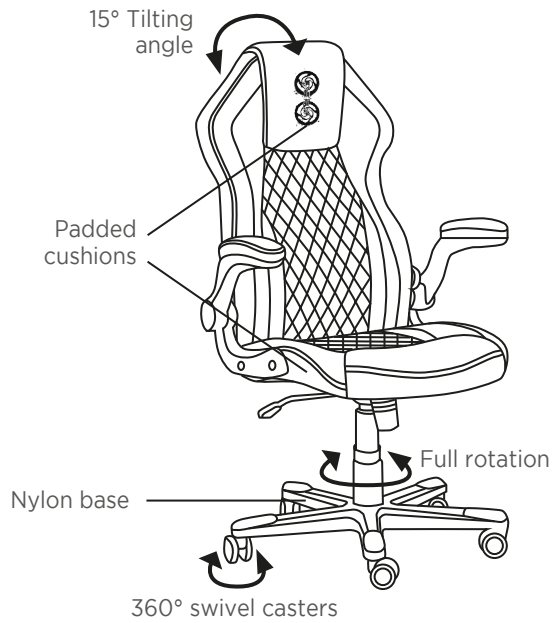

- 360° rotation
 - 15° rocking angle
 - PU leather
 - Wooden frame
 - Nylon base
 - Foam cushions
 - 100mm class 4 gas lift
 - 60mm casters
-

FR

CONTENU :

- 1 chaise gaming
- 1 manuel d'utilisation

SPÉCIFICATIONS TECHNIQUES :

- Dimensions de la chaise : 69 x 66 x 113-123 cm
- Rotation à 360°
- 15° d'angle de bascule
- Cuir PU
- Cadre en bois
- Base en nylon
- Coussins en mousse
- Vérin à gaz de niveau 4 de 100 mm
- Roulettes de 60 mm

DE

INHALT :

- 1 Gaming-Stuhl
- 1 Benutzerhandbuch

TECHNISCHE DATEN :

Stuhlabmessungen: 69 x 66 x 113-123 cm

- 360°-Drehung
 - 15°-Kippwinkel
 - PU-Leder
 - Holzrahmen
 - Nylonfuß
 - Schaumstoff-Polster
 - 100 mm Stufe 4 Gasheber
 - 60 mm-Rollen
-

INHOUD:

- 1 gamingstoel
- 1 gebruikershandleiding

TECHNISCHE SPECIFICATIES:

- Afmetingen stoel: 69 x 66 x 113-123 cm
- rotatie van 360°
 - kantelhoek van 15°
 - PU-leer
 - Houten frame
 - Nylon basis
 - Schuimkussens
 - Gaslift van 100 mm niveau 4
 - Zwenkwielen van 60 mm