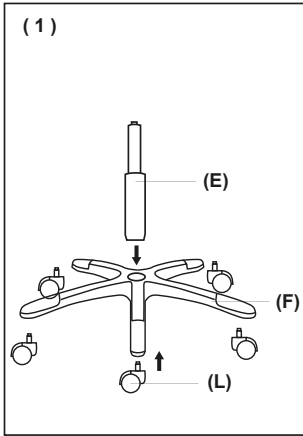

IT

CONTENUTO:

- 1 sedia da gioco
- 1 manuale d'uso

SPECIFICHE TECNICHE:

Dimensioni sedia: 69 x 66 x 113-123 cm

- Rotazione a 360°
- Angolo di oscillazione 15°
- Pelle PU
- Telaio in legno
- Base in nylon
- Cuscini in gommapiuma
- Alzata a gas di livello 4 da 100 mm
- Ruote piroettanti da 60 mm

INHOUD:

- 1 gamingstoel
- 1 gebruikershandleiding

TECHNISCHE SPECIFICATIES:

- Afmetingen stoel: 69 x 66 x 113-123 cm
- rotatie van 360°
 - kantelhoek van 15°
 - PU-leer
 - Houten frame
 - Nylon basis
 - Schuimkussens
 - Gaslift van 100 mm niveau 4
 - Zwenkwielen van 60 mm

المحتويات:

- 1 كرسي ألعاب
- 1 دليل المستخدم

المواصفات الفنية:

- أبعاد الكرسي: 69x66x113-123 سم
- دوران بزاوية 360 درجة
 - زاوية اهتزاز بمقدار 15 درجة
 - جلد البولي يوريثان
 - إطار خشبي
 - قاعدة نايلون
 - وسائد رغوية
 - إمكانية الرفع بضغط الغاز حتى 100 مم
 - عجلات 60 مم

<p>A x 1</p> 	<p>G x 8</p>  <p>M6 x 25 mm</p>
<p>B x 1</p> 	<p>H x 4</p>  <p>M6 x 20 mm</p>
<p>C x 2</p> 	<p>I x 4</p> 
<p>D x 1</p> 	<p>J x 8</p> 
<p>E x 1</p> 	<p>K x 1</p> 
<p>F x 1</p> 	<p>L x 5</p> 