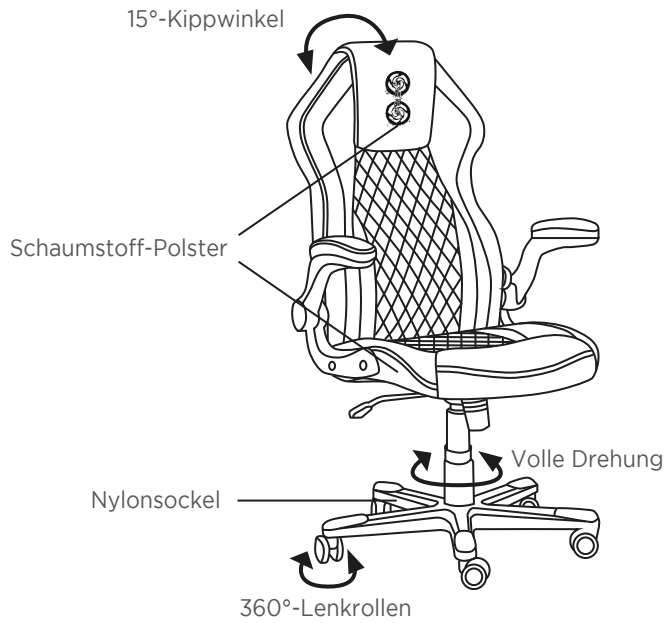

DE

INHALT :

- 1 Gaming-Stuhl
- 1 Benutzerhandbuch

TECHNISCHE DATEN :

Stuhlabmessungen: 69 x 66 x 113-123 cm

- 360°-Drehung
 - 15°-Kippwinkel
 - PU-Leder
 - Holzrahmen
 - Nylonfuß
 - Schaumstoff-Polster
 - 100 mm Stufe 4 Gasheber
 - 60 mm-Rollen
-

ES

CONTENIDOS:

- 1 silla «gaming»
- 1 manual de usuario

ESPECIFICACIONES TÉCNICAS:

Dimensiones de la silla: 69 x 66 x 113-123 cm

- Rotación de 360°
- Ángulo de inclinación de 15°
- Piel sintética
- Armazón de madera
- Base de nylon
- Cojines de espuma
- Elevación por gas de nivel 4 hasta 100 mm
- Ruedas de 60 mm

PT

CONTEÚDO:

- 1 cadeira de jogo
- 1 manual do utilizador

ESPECIFICAÇÕES TÉCNICAS:

Dimensões da cadeira: 69 x 66 x 113-123 cm

- Rotação a 360°
 - Ângulo de balanço de 15°
 - Couro PU
 - Estrutura de madeira
 - Base de nylon
 - Almofadas de espuma
 - 100 mm de elevação a gás nível 4
 - Rodas de 60 mm
-

INHOUD:

- 1 gamingstoel
- 1 gebruikershandleiding

TECHNISCHE SPECIFICATIES:

- Afmetingen stoel: 69 x 66 x 113-123 cm
- rotatie van 360°
 - kantelhoek van 15°
 - PU-leer
 - Houten frame
 - Nylon basis
 - Schuimkussens
 - Gaslift van 100 mm niveau 4
 - Zwenkwielen van 60 mm