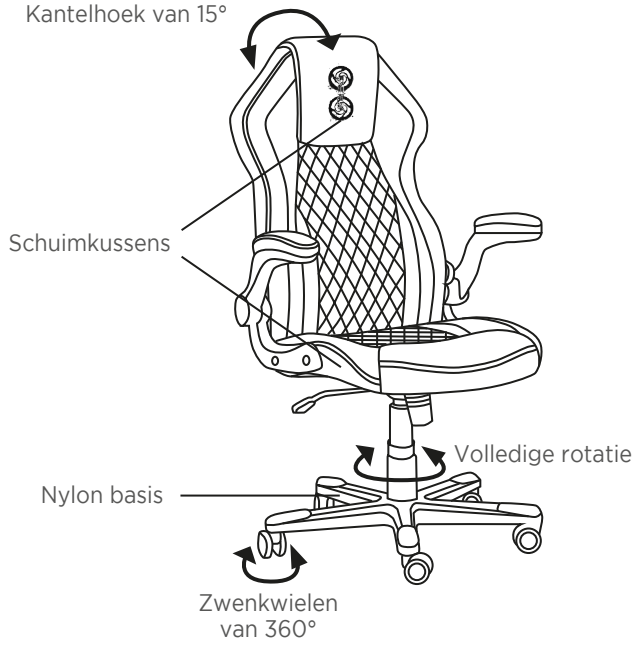

IT

CONTENUTO:

- 1 sedia da gioco
- 1 manuale d'uso

SPECIFICHE TECNICHE:

Dimensioni sedia: 69 x 66 x 113-123 cm

- Rotazione a 360°
- Angolo di oscillazione 15°
- Pelle PU
- Telaio in legno
- Base in nylon
- Cuscini in gommapiuma
- Alzata a gas di livello 4 da 100 mm
- Ruote piroettanti da 60 mm

INHOUD:

- 1 gamingstoel
- 1 gebruikershandleiding

TECHNISCHE SPECIFICATIES:

- Afmetingen stoel: 69 x 66 x 113-123 cm
- rotatie van 360°
 - kantelhoek van 15°
 - PU-leer
 - Houten frame
 - Nylon basis
 - Schuimkussens
 - Gaslift van 100 mm niveau 4
 - Zwenkwielen van 60 mm

المحتويات:

- 1 كرسي ألعاب
- 1 دليل المستخدم

المواصفات الفنية:

- أبعاد الكرسي: 69x66x113-123 سم
- دوران بزاوية 360 درجة
 - زاوية اهتزاز بمقدار 15 درجة
 - جلد البولي يوريثان
 - إطار خشبي
 - قاعدة نايلون
 - وسائد رغوية
 - إمكانية الرفع بضغط الغاز حتى 100 مم
 - عجلات 60 مم