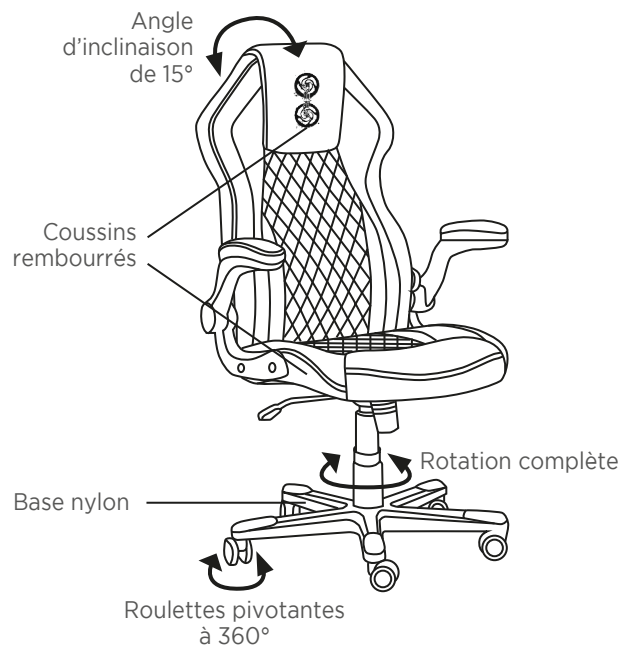

- 360° rotation
 - 15° rocking angle
 - PU leather
 - Wooden frame
 - Nylon base
 - Foam cushions
 - 100mm class 4 gas lift
 - 60mm casters
-

FR

CONTENU :

- 1 chaise gaming
- 1 manuel d'utilisation

SPÉCIFICATIONS TECHNIQUES :

- Dimensions de la chaise : 69 x 66 x 113-123 cm
- Rotation à 360°
- 15° d'angle de bascule
- Cuir PU
- Cadre en bois
- Base en nylon
- Coussins en mousse
- Vérin à gaz de niveau 4 de 100 mm
- Roulettes de 60 mm

DE

INHALT :

- 1 Gaming-Stuhl
- 1 Benutzerhandbuch

TECHNISCHE DATEN :

Stuhlabmessungen: 69 x 66 x 113-123 cm

- 360°-Drehung
 - 15°-Kippwinkel
 - PU-Leder
 - Holzrahmen
 - Nylonfuß
 - Schaumstoff-Polster
 - 100 mm Stufe 4 Gasheber
 - 60 mm-Rollen
-

IT

CONTENUTO:

- 1 sedia da gioco
- 1 manuale d'uso

SPECIFICHE TECNICHE:

Dimensioni sedia: 69 x 66 x 113-123 cm

- Rotazione a 360°
- Angolo di oscillazione 15°
- Pelle PU
- Telaio in legno
- Base in nylon
- Cuscini in gommapiuma
- Alzata a gas di livello 4 da 100 mm
- Ruote piroettanti da 60 mm