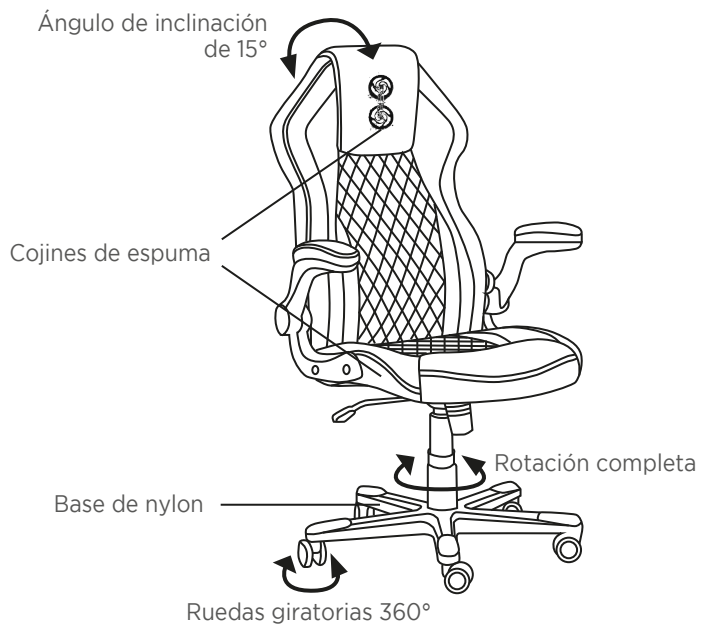

DE

INHALT :

- 1 Gaming-Stuhl
- 1 Benutzerhandbuch

TECHNISCHE DATEN :

Stuhlabmessungen: 69 x 66 x 113-123 cm

- 360°-Drehung
 - 15°-Kippwinkel
 - PU-Leder
 - Holzrahmen
 - Nylonfuß
 - Schaumstoff-Polster
 - 100 mm Stufe 4 Gasheber
 - 60 mm-Rollen
-

ES

CONTENIDOS:

- 1 silla «gaming»
- 1 manual de usuario

ESPECIFICACIONES TÉCNICAS:

Dimensiones de la silla: 69 x 66 x 113-123 cm

- Rotación de 360°
- Ángulo de inclinación de 15°
- Piel sintética
- Armazón de madera
- Base de nylon
- Cojines de espuma
- Elevación por gas de nivel 4 hasta 100 mm
- Ruedas de 60 mm

PT

CONTEÚDO:

- 1 cadeira de jogo
- 1 manual do utilizador

ESPECIFICAÇÕES TÉCNICAS:

Dimensões da cadeira: 69 x 66 x 113-123 cm

- Rotação a 360°
 - Ângulo de balanço de 15°
 - Couro PU
 - Estrutura de madeira
 - Base de nylon
 - Almofadas de espuma
 - 100 mm de elevação a gás nível 4
 - Rodas de 60 mm
-

IT

CONTENUTO:

- 1 sedia da gioco
- 1 manuale d'uso

SPECIFICHE TECNICHE:

Dimensioni sedia: 69 x 66 x 113-123 cm

- Rotazione a 360°
- Angolo di oscillazione 15°
- Pelle PU
- Telaio in legno
- Base in nylon
- Cuscini in gommapiuma
- Alzata a gas di livello 4 da 100 mm
- Ruote piroettanti da 60 mm