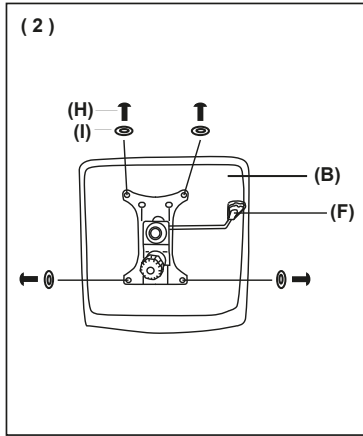

IT

CONTENUTO:

- 1 sedia da gioco
- 1 manuale d'uso

SPECIFICHE TECNICHE:

Dimensioni sedia: 69 x 66 x 113-123 cm

- Rotazione a 360°
- Angolo di oscillazione 15°
- Pelle PU
- Telaio in legno
- Base in nylon
- Cuscini in gommapiuma
- Alzata a gas di livello 4 da 100 mm
- Ruote piroettanti da 60 mm

INHOUD:

- 1 gamingstoel
- 1 gebruikershandleiding

TECHNISCHE SPECIFICATIES:

- Afmetingen stoel: 69 x 66 x 113-123 cm
- rotatie van 360°
 - kantelhoek van 15°
 - PU-leer
 - Houten frame
 - Nylon basis
 - Schuimkussens
 - Gaslift van 100 mm niveau 4
 - Zwenkwielen van 60 mm

المحتويات:

- 1 كرسي ألعاب
- 1 دليل المستخدم

المواصفات الفنية:

- أبعاد الكرسي: 69x66x113-123 سم
- دوران بزاوية 360 درجة
 - زاوية اهتزاز بمقدار 15 درجة
 - جلد البولي يوريثان
 - إطار خشبي
 - قاعدة نايلون
 - وسائد رغوية
 - إمكانية الرفع بضغط الغاز حتى 100 مم
 - عجلات 60 مم

<p>A x 1</p> 	<p>G x 8</p>  <p>M6 x 25 mm</p>
<p>B x 1</p> 	<p>H x 4</p>  <p>M6 x 20 mm</p>
<p>C x 2</p> 	<p>I x 4</p> 
<p>D x 1</p> 	<p>J x 8</p> 
<p>E x 1</p> 	<p>K x 1</p> 
<p>F x 1</p> 	<p>L x 5</p> 