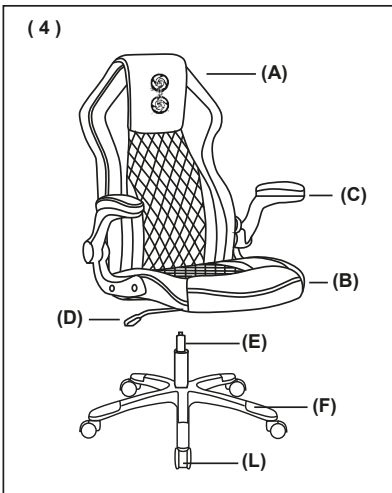

IT

CONTENUTO:

- 1 sedia da gioco
- 1 manuale d'uso

SPECIFICHE TECNICHE:

Dimensioni sedia: 69 x 66 x 113-123 cm

- Rotazione a 360°
- Angolo di oscillazione 15°
- Pelle PU
- Telaio in legno
- Base in nylon
- Cuscini in gommapiuma
- Alzata a gas di livello 4 da 100 mm
- Ruote piroettanti da 60 mm

INHOUD:

- 1 gamingstoel
- 1 gebruikershandleiding

TECHNISCHE SPECIFICATIES:

- Afmetingen stoel: 69 x 66 x 113-123 cm
- rotatie van 360°
 - kantelhoek van 15°
 - PU-leer
 - Houten frame
 - Nylon basis
 - Schuimkussens
 - Gaslift van 100 mm niveau 4
 - Zwenkwielen van 60 mm

المحتويات:

- 1 كرسي ألعاب
- 1 دليل المستخدم

المواصفات الفنية:

- أبعاد الكرسي: 69x66x113-123 سم
- دوران بزاوية 360 درجة
 - زاوية اهتزاز بمقدار 15 درجة
 - جلد البولي يوريثان
 - إطار خشبي
 - قاعدة نايلون
 - وسائد رغوية
 - إمكانية الرفع بضغط الغاز حتى 100 مم
 - عجلات 60 مم

<p>A x 1</p> 	<p>G x 8</p>  <p>M6 x 25 mm</p>
<p>B x 1</p> 	<p>H x 4</p>  <p>M6 x 20 mm</p>
<p>C x 2</p> 	<p>I x 4</p> 
<p>D x 1</p> 	<p>J x 8</p> 
<p>E x 1</p> 	<p>K x 1</p> 
<p>F x 1</p> 	<p>L x 5</p> 