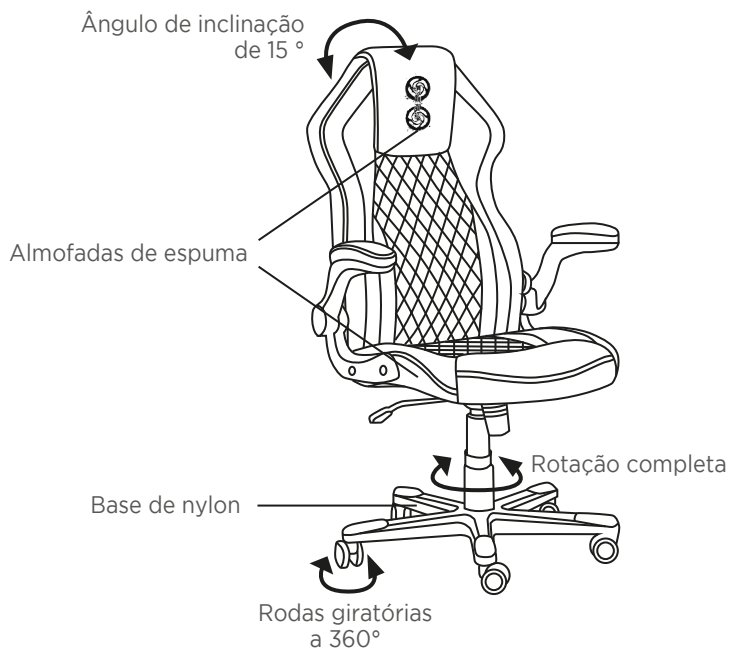

DE

INHALT :

- 1 Gaming-Stuhl
- 1 Benutzerhandbuch

TECHNISCHE DATEN :

Stuhlabmessungen: 69 x 66 x 113-123 cm

- 360°-Drehung
 - 15°-Kippwinkel
 - PU-Leder
 - Holzrahmen
 - Nylonfuß
 - Schaumstoff-Polster
 - 100 mm Stufe 4 Gasheber
 - 60 mm-Rollen
-

PT

CONTEÚDO:

- 1 cadeira de jogo
- 1 manual do utilizador

ESPECIFICAÇÕES TÉCNICAS:

Dimensões da cadeira: 69 x 66 x 113-123 cm

- Rotação a 360°
 - Ângulo de balanço de 15°
 - Couro PU
 - Estrutura de madeira
 - Base de nylon
 - Almofadas de espuma
 - 100 mm de elevação a gás nível 4
 - Rodas de 60 mm
-

IT

CONTENUTO:

- 1 sedia da gioco
- 1 manuale d'uso

SPECIFICHE TECNICHE:

Dimensioni sedia: 69 x 66 x 113-123 cm

- Rotazione a 360°
- Angolo di oscillazione 15°
- Pelle PU
- Telaio in legno
- Base in nylon
- Cuscini in gommapiuma
- Alzata a gas di livello 4 da 100 mm
- Ruote piroettanti da 60 mm

INHOUD:

- 1 gamingstoel
- 1 gebruikershandleiding

TECHNISCHE SPECIFICATIES:

- Afmetingen stoel: 69 x 66 x 113-123 cm
- rotatie van 360°
 - kantelhoek van 15°
 - PU-leer
 - Houten frame
 - Nylon basis
 - Schuimkussens
 - Gaslift van 100 mm niveau 4
 - Zwenkwielen van 60 mm