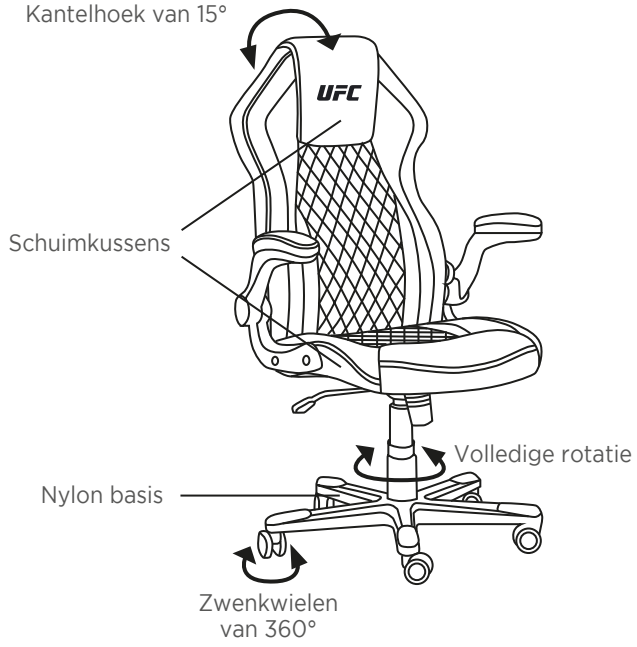

PT

CONTEÚDO:

- 1 cadeira de jogo
- 1 manual do utilizador

ESPECIFICAÇÕES TÉCNICAS:

Dimensões da cadeira: 69 x 66 x 113-123 cm

- Rotação a 360°
 - Ângulo de balanço de 15°
 - Couro PU
 - Estrutura de madeira
 - Base de nylon
 - Almofadas de espuma
 - 100 mm de elevação a gás nível 4
 - Rodas de 60 mm
-

IT

CONTENUTO:

- 1 sedia da gioco
- 1 manuale d'uso

SPECIFICHE TECNICHE:

Dimensioni sedia: 69 x 66 x 113-123 cm

- Rotazione a 360°
- Angolo di oscillazione 15°
- Pelle PU
- Telaio in legno
- Base in nylon
- Cuscini in gommapiuma
- Alzata a gas di livello 4 da 100 mm
- Ruote piroettanti da 60 mm

NL

INHOUD:

- 1 gamingstoel
- 1 gebruikershandleiding

TECHNISCHE SPECIFICATIES:

- Afmetingen stoel: 69 x 66 x 113-123 cm
- rotatie van 360°
 - kantelhoek van 15°
 - PU-leer
 - Houten frame
 - Nylon basis
 - Schuimkussens
 - Gaslift van 100 mm niveau 4
 - Zwenkwielen van 60 mm

AR

المحتويات:

- 1 كرسي ألعاب
- 1 دليل المستخدم

المواصفات الفنية:

- أبعاد الكرسي: 69x66x113-123 سم
- دوران بزواية 360 درجة
 - زاوية اهتزاز بمقدار 15 درجة
 - جلد البولي يوريثان
 - إطار خشبي
 - قاعدة نايلون
 - وسائد رغوية
 - إمكانية الرفع بضغط الغاز حتى 100 مم
 - عجلات 60 مم