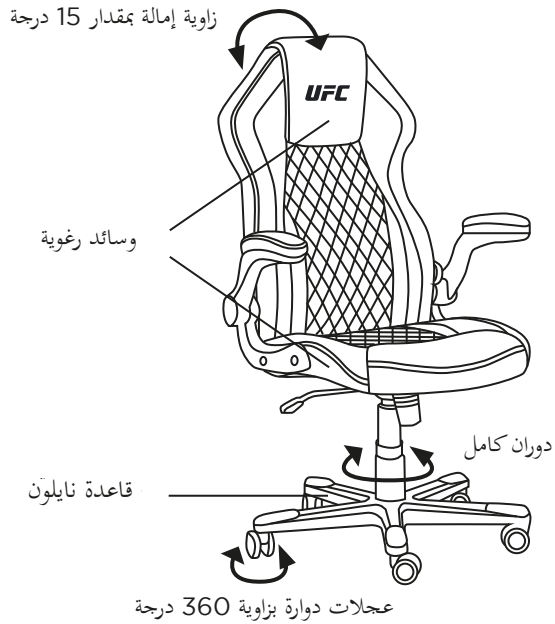

PT

CONTEÚDO:

- 1 cadeira de jogo
- 1 manual do utilizador

ESPECIFICAÇÕES TÉCNICAS:

Dimensões da cadeira: 69 x 66 x 113-123 cm

- Rotação a 360°
 - Ângulo de balanço de 15°
 - Couro PU
 - Estrutura de madeira
 - Base de nylon
 - Almofadas de espuma
 - 100 mm de elevação a gás nível 4
 - Rodas de 60 mm
-

IT

CONTENUTO:

- 1 sedia da gioco
- 1 manuale d'uso

SPECIFICHE TECNICHE:

Dimensioni sedia: 69 x 66 x 113-123 cm

- Rotazione a 360°
- Angolo di oscillazione 15°
- Pelle PU
- Telaio in legno
- Base in nylon
- Cuscini in gommapiuma
- Alzata a gas di livello 4 da 100 mm
- Ruote piroettanti da 60 mm

NL

INHOUD:

- 1 gamingstoel
- 1 gebruikershandleiding

TECHNISCHE SPECIFICATIES:

- Afmetingen stoel: 69 x 66 x 113-123 cm
- rotatie van 360°
 - kantelhoek van 15°
 - PU-leer
 - Houten frame
 - Nylon basis
 - Schuimkussens
 - Gaslift van 100 mm niveau 4
 - Zwenkwielen van 60 mm

AR

المحتويات:

- 1 كرسي ألعاب
- 1 دليل المستخدم

المواصفات الفنية:

- أبعاد الكرسي: 69x66x113-123 سم
- دوران بزواية 360 درجة
 - زاوية اهتزاز بمقدار 15 درجة
 - جلد البولي يوريثان
 - إطار خشبي
 - قاعدة نايلون
 - وسائد رغوية
 - إمكانية الرفع بضغط الغاز حتى 100 مم
 - عجلات 60 مم