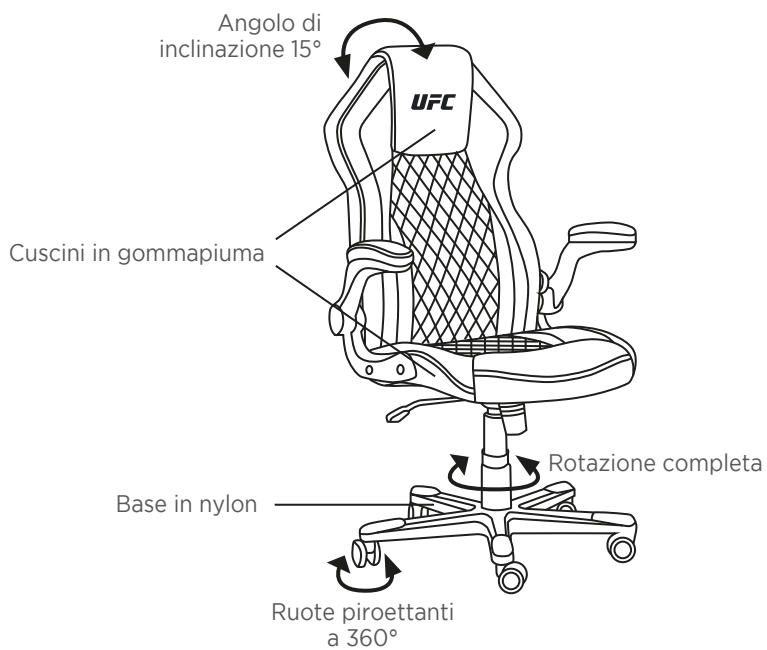

PT

CONTEÚDO:

- 1 cadeira de jogo
- 1 manual do utilizador

ESPECIFICAÇÕES TÉCNICAS:

Dimensões da cadeira: 69 x 66 x 113-123 cm

- Rotação a 360°
 - Ângulo de balanço de 15°
 - Couro PU
 - Estrutura de madeira
 - Base de nylon
 - Almofadas de espuma
 - 100 mm de elevação a gás nível 4
 - Rodas de 60 mm
-

IT

CONTENUTO:

- 1 sedia da gioco
- 1 manuale d'uso

SPECIFICHE TECNICHE:

Dimensioni sedia: 69 x 66 x 113-123 cm

- Rotazione a 360°
- Angolo di oscillazione 15°
- Pelle PU
- Telaio in legno
- Base in nylon
- Cuscini in gommapiuma
- Alzata a gas di livello 4 da 100 mm
- Ruote piroettanti da 60 mm

NL

INHOUD:

- 1 gamingstoel
- 1 gebruikershandleiding

TECHNISCHE SPECIFICATIES:

- Afmetingen stoel: 69 x 66 x 113-123 cm
- rotatie van 360°
 - kantelhoek van 15°
 - PU-leer
 - Houten frame
 - Nylon basis
 - Schuimkussens
 - Gaslift van 100 mm niveau 4
 - Zwenkwielen van 60 mm