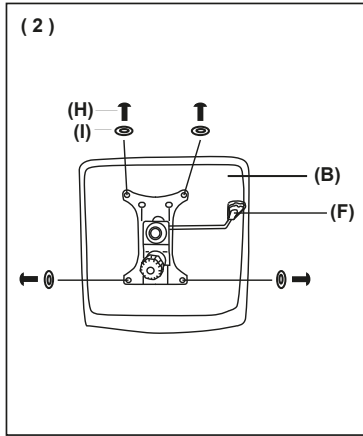

IT

CONTENUTO:

- 1 sedia da gioco
- 1 manuale d'uso

SPECIFICHE TECNICHE:

Dimensioni sedia: 69 x 66 x 113-123 cm

- Rotazione a 360°
- Angolo di oscillazione 15°
- Pelle PU
- Telaio in legno
- Base in nylon
- Cuscini in gommapiuma
- Alzata a gas di livello 4 da 100 mm
- Ruote piroettanti da 60 mm

NL

INHOUD:

- 1 gamingstoel
- 1 gebruikershandleiding

TECHNISCHE SPECIFICATIES:

- Afmetingen stoel: 69 x 66 x 113-123 cm
- rotatie van 360°
 - kantelhoek van 15°
 - PU-leer
 - Houten frame
 - Nylon basis
 - Schuimkussens
 - Gaslift van 100 mm niveau 4
 - Zwenkwielen van 60 mm

AR

المحتويات:

- 1 كرسي ألعاب
- 1 دليل المستخدم

المواصفات الفنية:

- أبعاد الكرسي: 69x66x113-123 سم
- دوران بزواية 360 درجة
 - زاوية اهتزاز بمقدار 15 درجة
 - جلد البولي يوريثان
 - إطار خشبي
 - قاعدة نايلون
 - وسائد رغوية
 - إمكانية الرفع بضغط الغاز حتى 100 مم
 - عجلات 60 مم

<p>A x 1</p> 	<p>G x 8</p>  <p>M6 x 25 mm</p>
<p>B x 1</p> 	<p>H x 4</p>  <p>M6 x 20 mm</p>
<p>C x 2</p> 	<p>I x 4</p> 
<p>D x 1</p> 	<p>J x 8</p> 
<p>E x 1</p> 	<p>K x 1</p> 
<p>F x 1</p> 	<p>L x 5</p> 