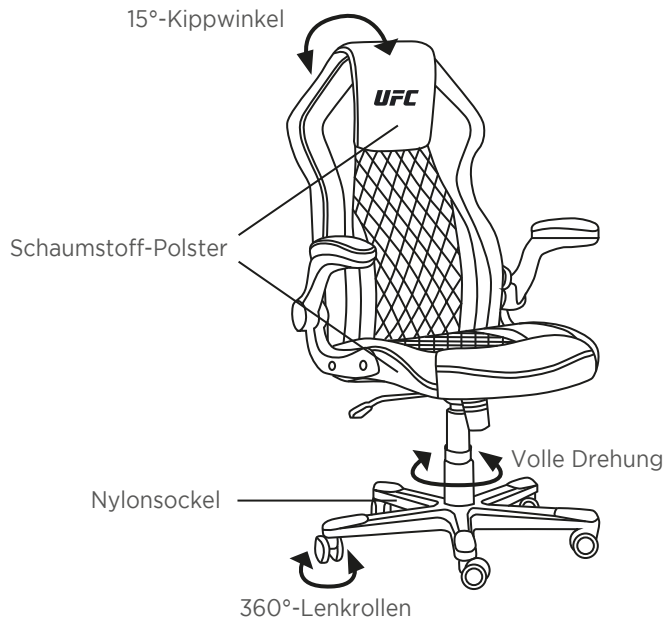

DE

INHALT :

- 1 Gaming-Stuhl
- 1 Benutzerhandbuch

TECHNISCHE DATEN :

Stuhlabmessungen: 69 x 66 x 113-123 cm

- 360°-Drehung
 - 15°-Kippwinkel
 - PU-Leder
 - Holzrahmen
 - Nylonfuß
 - Schaumstoff-Polster
 - 100 mm Stufe 4 Gasheber
 - 60 mm-Rollen
-

ES

CONTENIDOS:

- 1 silla «gaming»
- 1 manual de usuario

ESPECIFICACIONES TÉCNICAS:

Dimensiones de la silla: 69 x 66 x 113-123 cm

- Rotación de 360°
- Ángulo de inclinación de 15°
- Piel sintética
- Armazón de madera
- Base de nylon
- Cojines de espuma
- Elevación por gas de nivel 4 hasta 100 mm
- Ruedas de 60 mm

PT

CONTEÚDO:

- 1 cadeira de jogo
- 1 manual do utilizador

ESPECIFICAÇÕES TÉCNICAS:

Dimensões da cadeira: 69 x 66 x 113-123 cm

- Rotação a 360°
 - Ângulo de balanço de 15°
 - Couro PU
 - Estrutura de madeira
 - Base de nylon
 - Almofadas de espuma
 - 100 mm de elevação a gás nível 4
 - Rodas de 60 mm
-

NL

INHOUD:

- 1 gamingstoel
- 1 gebruikershandleiding

TECHNISCHE SPECIFICATIES:

- Afmetingen stoel: 69 x 66 x 113-123 cm
- rotatie van 360°
 - kantelhoek van 15°
 - PU-leer
 - Houten frame
 - Nylon basis
 - Schuimkussens
 - Gaslift van 100 mm niveau 4
 - Zwenkwielen van 60 mm