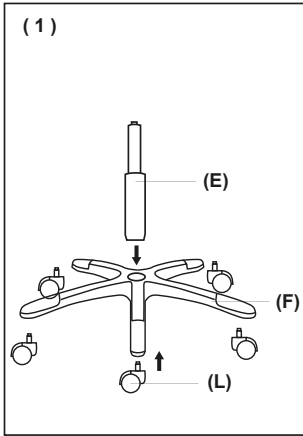

IT

CONTENUTO:

- 1 sedia da gioco
- 1 manuale d'uso

SPECIFICHE TECNICHE:

Dimensioni sedia: 69 x 66 x 113-123 cm

- Rotazione a 360°
- Angolo di oscillazione 15°
- Pelle PU
- Telaio in legno
- Base in nylon
- Cuscini in gommapiuma
- Alzata a gas di livello 4 da 100 mm
- Ruote piroettanti da 60 mm

NL

INHOUD:

- 1 gamingstoel
- 1 gebruikershandleiding

TECHNISCHE SPECIFICATIES:

- Afmetingen stoel: 69 x 66 x 113-123 cm
- rotatie van 360°
 - kantelhoek van 15°
 - PU-leer
 - Houten frame
 - Nylon basis
 - Schuimkussens
 - Gaslift van 100 mm niveau 4
 - Zwenkwielen van 60 mm

AR

المحتويات:

- 1 كرسي ألعاب
- 1 دليل المستخدم

المواصفات الفنية:

- أبعاد الكرسي: 69x66x113-123 سم
- دوران بزواية 360 درجة
 - زاوية اهتزاز بمقدار 15 درجة
 - جلد البولي يوريثان
 - إطار خشبي
 - قاعدة نايلون
 - وسائد رغوية
 - إمكانية الرفع بضغط الغاز حتى 100 مم
 - عجلات 60 مم

<p>A x 1</p> 	<p>G x 8</p>  <p>M6 x 25 mm</p>
<p>B x 1</p> 	<p>H x 4</p>  <p>M6 x 20 mm</p>
<p>C x 2</p> 	<p>I x 4</p> 
<p>D x 1</p> 	<p>J x 8</p> 
<p>E x 1</p> 	<p>K x 1</p> 
<p>F x 1</p> 	<p>L x 5</p> 