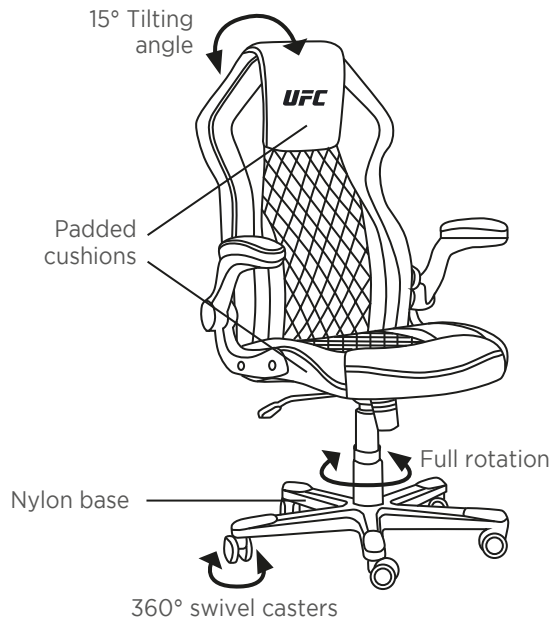

- 360° rotation
 - 15° rocking angle
 - PU leather
 - Wooden frame
 - Nylon base
 - Foam cushions
 - 100mm class 4 gas lift
 - 60mm casters
-

FR

CONTENU :

- 1 chaise de jeu
- 1 manuel d'utilisation

SPÉCIFICATIONS TECHNIQUES :

- Dimensions de la chaise : 69 x 66 x 113-123 cm
- Rotation à 360°
- 15° d'angle de bascule
- Cuir PU
- Cadre en bois
- Base en nylon
- Coussins en mousse
- Vérin à gaz de niveau 4 de 100 mm
- Roulettes de 60 mm

DE

INHALT :

- 1 Gaming-Stuhl
- 1 Benutzerhandbuch

TECHNISCHE DATEN :

Stuhlabmessungen: 69 x 66 x 113-123 cm

- 360°-Drehung
 - 15°-Kippwinkel
 - PU-Leder
 - Holzrahmen
 - Nylonfuß
 - Schaumstoff-Polster
 - 100 mm Stufe 4 Gasheber
 - 60 mm-Rollen
-

NL

INHOUD:

- 1 gamingstoel
- 1 gebruikershandleiding

TECHNISCHE SPECIFICATIES:

- Afmetingen stoel: 69 x 66 x 113-123 cm
- rotatie van 360°
 - kantelhoek van 15°
 - PU-leer
 - Houten frame
 - Nylon basis
 - Schuimkussens
 - Gaslift van 100 mm niveau 4
 - Zwenkwielen van 60 mm