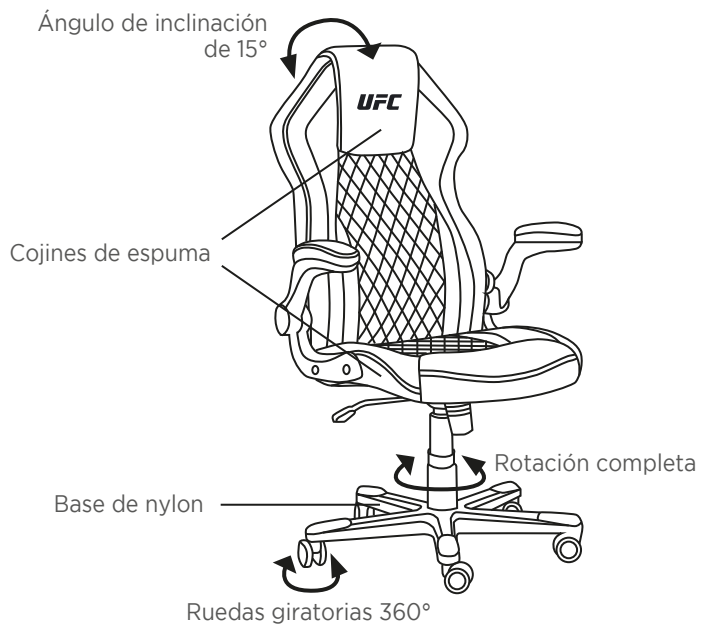

DE

INHALT :

- 1 Gaming-Stuhl
- 1 Benutzerhandbuch

TECHNISCHE DATEN :

Stuhlabmessungen: 69 x 66 x 113-123 cm

- 360°-Drehung
 - 15°-Kippwinkel
 - PU-Leder
 - Holzrahmen
 - Nylonfuß
 - Schaumstoff-Polster
 - 100 mm Stufe 4 Gasheber
 - 60 mm-Rollen
-

ES

CONTENIDOS:

- 1 silla «gaming»
- 1 manual de usuario

ESPECIFICACIONES TÉCNICAS:

Dimensiones de la silla: 69 x 66 x 113-123 cm

- Rotación de 360°
- Ángulo de inclinación de 15°
- Piel sintética
- Armazón de madera
- Base de nylon
- Cojines de espuma
- Elevación por gas de nivel 4 hasta 100 mm
- Ruedas de 60 mm

PT

CONTEÚDO:

- 1 cadeira de jogo
- 1 manual do utilizador

ESPECIFICAÇÕES TÉCNICAS:

Dimensões da cadeira: 69 x 66 x 113-123 cm

- Rotação a 360°
 - Ângulo de balanço de 15°
 - Couro PU
 - Estrutura de madeira
 - Base de nylon
 - Almofadas de espuma
 - 100 mm de elevação a gás nível 4
 - Rodas de 60 mm
-

IT

CONTENUTO:

- 1 sedia da gioco
- 1 manuale d'uso

SPECIFICHE TECNICHE:

Dimensioni sedia: 69 x 66 x 113-123 cm

- Rotazione a 360°
- Angolo di oscillazione 15°
- Pelle PU
- Telaio in legno
- Base in nylon
- Cuscini in gommapiuma
- Alzata a gas di livello 4 da 100 mm
- Ruote piroettanti da 60 mm