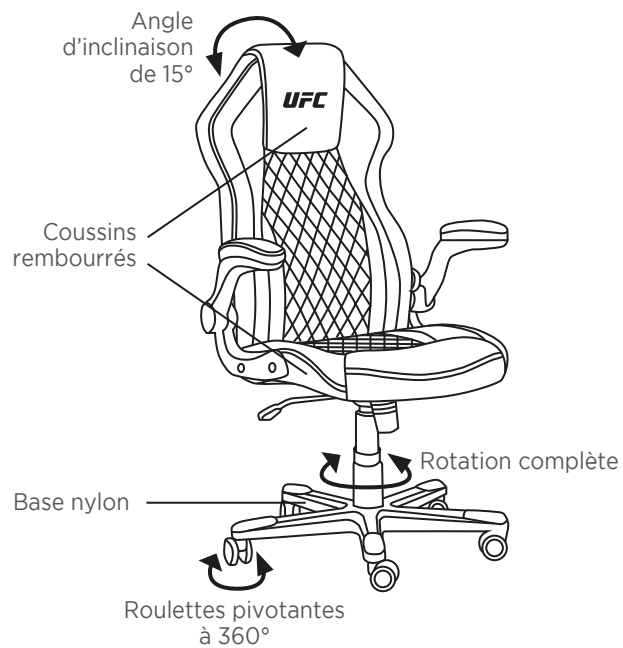

- 360° rotation
 - 15° rocking angle
 - PU leather
 - Wooden frame
 - Nylon base
 - Foam cushions
 - 100mm class 4 gas lift
 - 60mm casters
-

FR

CONTENU :

- 1 chaise de jeu
- 1 manuel d'utilisation

SPÉCIFICATIONS TECHNIQUES :

- Dimensions de la chaise : 69 x 66 x 113-123 cm
- Rotation à 360°
- 15° d'angle de bascule
- Cuir PU
- Cadre en bois
- Base en nylon
- Coussins en mousse
- Vérin à gaz de niveau 4 de 100 mm
- Roulettes de 60 mm

DE

INHALT :

- 1 Gaming-Stuhl
- 1 Benutzerhandbuch

TECHNISCHE DATEN :

Stuhlabmessungen: 69 x 66 x 113-123 cm

- 360°-Drehung
 - 15°-Kippwinkel
 - PU-Leder
 - Holzrahmen
 - Nylonfuß
 - Schaumstoff-Polster
 - 100 mm Stufe 4 Gasheber
 - 60 mm-Rollen
-

IT

CONTENUTO:

- 1 sedia da gioco
- 1 manuale d'uso

SPECIFICHE TECNICHE:

Dimensioni sedia: 69 x 66 x 113-123 cm

- Rotazione a 360°
- Angolo di oscillazione 15°
- Pelle PU
- Telaio in legno
- Base in nylon
- Cuscini in gommapiuma
- Alzata a gas di livello 4 da 100 mm
- Ruote piroettanti da 60 mm