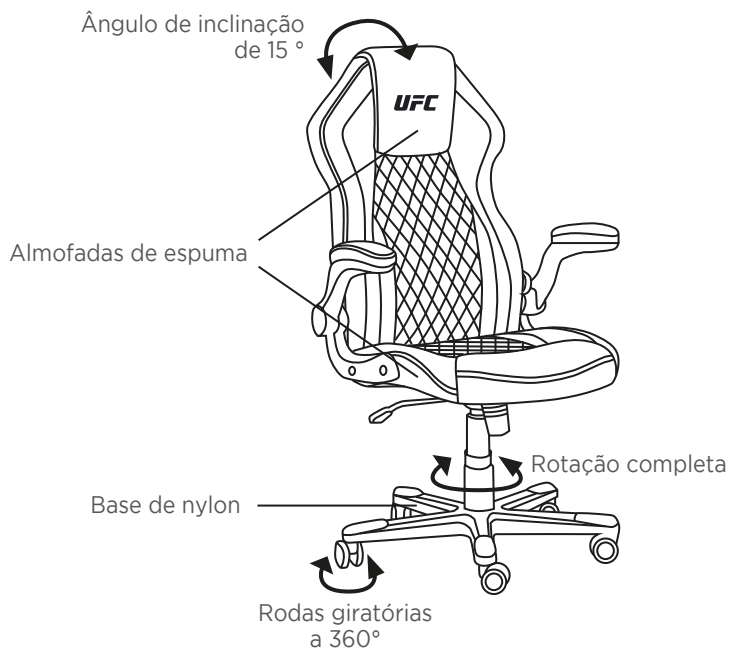

PT

CONTEÚDO:

- 1 cadeira de jogo
- 1 manual do utilizador

ESPECIFICAÇÕES TÉCNICAS:

Dimensões da cadeira: 69 x 66 x 113-123 cm

- Rotação a 360°
 - Ângulo de balanço de 15°
 - Couro PU
 - Estrutura de madeira
 - Base de nylon
 - Almofadas de espuma
 - 100 mm de elevação a gás nível 4
 - Rodas de 60 mm
-

IT

CONTENUTO:

- 1 sedia da gioco
- 1 manuale d'uso

SPECIFICHE TECNICHE:

Dimensioni sedia: 69 x 66 x 113-123 cm

- Rotazione a 360°
- Angolo di oscillazione 15°
- Pelle PU
- Telaio in legno
- Base in nylon
- Cuscini in gommapiuma
- Alzata a gas di livello 4 da 100 mm
- Ruote piroettanti da 60 mm

NL

INHOUD:

- 1 gamingstoel
- 1 gebruikershandleiding

TECHNISCHE SPECIFICATIES:

- Afmetingen stoel: 69 x 66 x 113-123 cm
- rotatie van 360°
 - kantelhoek van 15°
 - PU-leer
 - Houten frame
 - Nylon basis
 - Schuimkussens
 - Gaslift van 100 mm niveau 4
 - Zwenkwielen van 60 mm

AR

المحتويات:

- 1 كرسي ألعاب
- 1 دليل المستخدم

المواصفات الفنية:

- أبعاد الكرسي: 69x66x113-123 سم
- دوران بزواية 360 درجة
 - زاوية اهتزاز بمقدار 15 درجة
 - جلد البولي يوريثان
 - إطار خشبي
 - قاعدة نايلون
 - وسائد رغوية
 - إمكانية الرفع بضغط الغاز حتى 100 مم
 - عجلات 60 مم