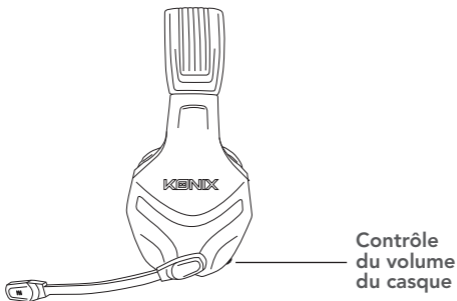

UTILISATION

Branchez votre casque
à votre manette

1/ Allumez votre console.

2/ Branchez directement le casque dans le périphérique d'entrée de votre manette. (votre console reconnaîtra votre casque et un message de validation s'affichera en haut à gauche de votre écran).