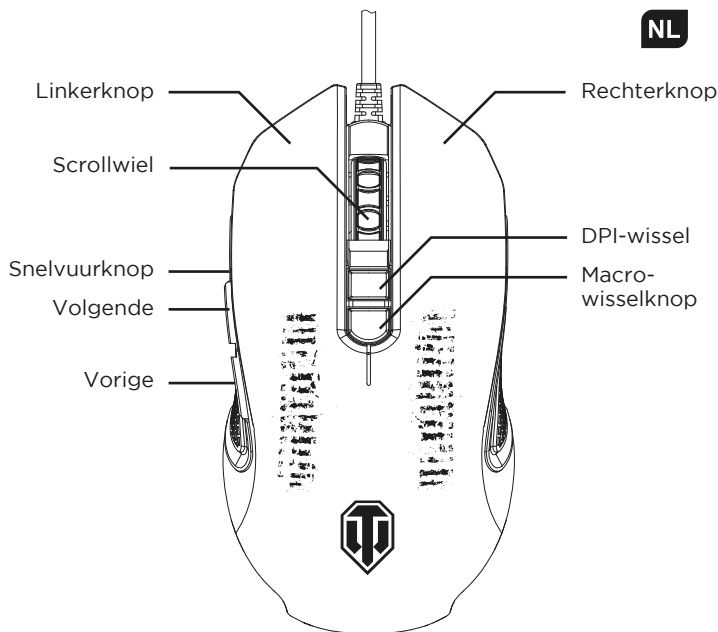

ONDERHOUD EN VEILIGHEID :

- Haal dit product niet uit elkaar en zorg ervoor dat het niet wordt blootgesteld aan externe druk
- Houd uit de buurt van warmtebronnen zoals radiatoren en kachels
- Houd dit product droog