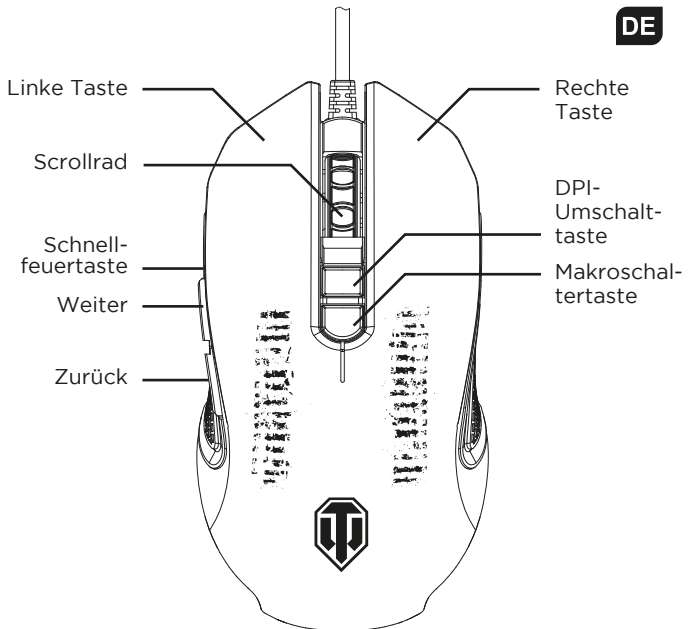

KABELPLAN MIT DEN VERSCHIEDENEN TASTENFUNKTIONEN:

- Dieses Produkt nicht zerlegen und keinen extremen Druck aufsetzen
- Von Wärmequellen wie Heizungen und Heizkörpern fernhalten
- Dieses Produkt trocken aufbewahren