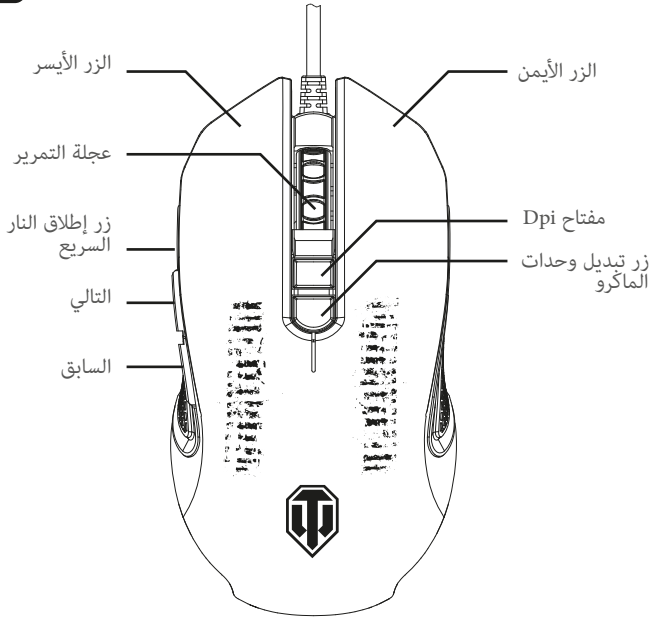

الصيانة والسلامة

- لا تقم بتفكيك هذا المنتج، وتأكد من عدم وجود ضغط شديد عليه
- يُحفظ بعيداً عن مصادر الحرارة مثل المشعات والسخانات
- احفظ هذا المنتج جافاً