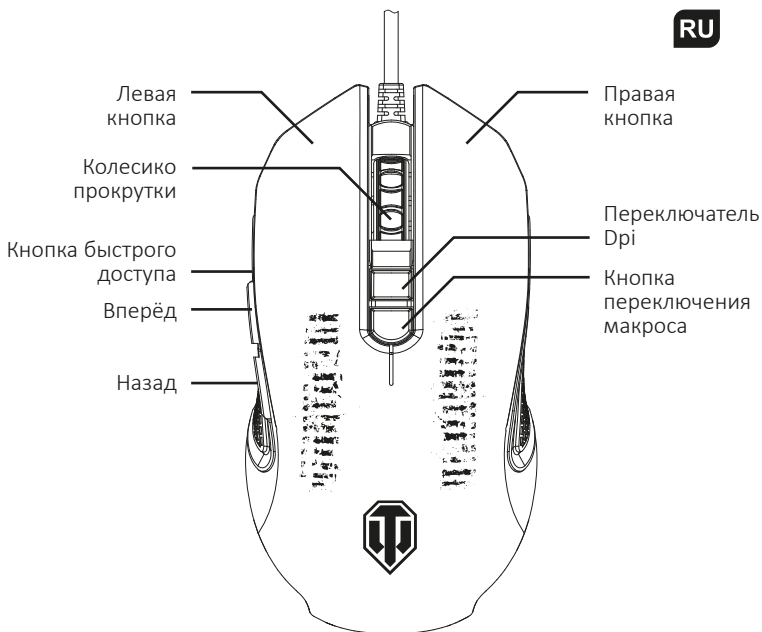

ТЕХОБСЛУЖИВАНИЕ И БЕЗОПАСНОСТЬ:

- Не разбирайте это изделие и не подвергайте его чрезмерному давлению
- Хранить вдали от источников тепла, таких как радиаторы и нагреватели
- Держите этот продукт в сухости