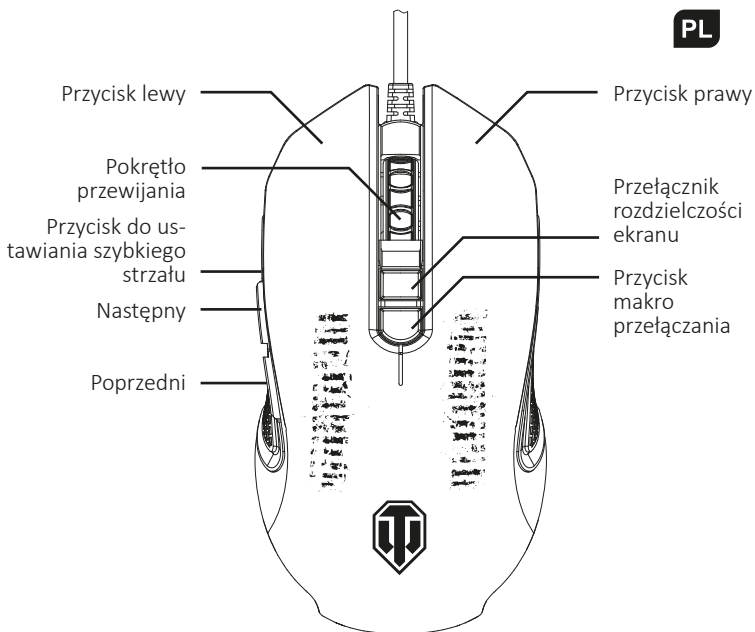

KONSERWACJA I UWAGI NA TEMAT BEZPIECZEŃSTWA:

- Nie demontuj tego produktu i nie wywieraj na niego nadmiernego nacisku.
- Trzymaj z dala od źródeł ciepła takich jak grzejniki i podgrzewacze.
- Produkt powinien być suchy.