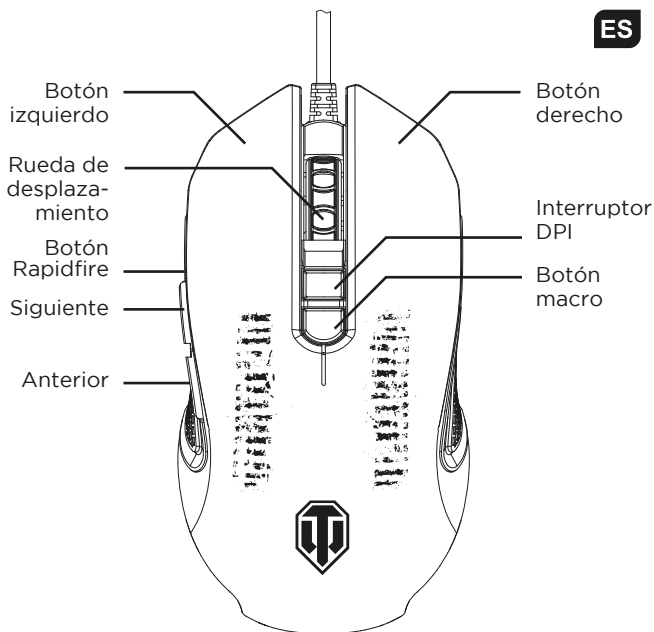

MANTENIMIENTO Y SEGURIDAD:

- No desmonte este producto y asegúrese de que no ejerce una presión extrema sobre él
- Manténgalo alejado de fuentes de calor, como radiadores o calentadores
- Mantenga el producto seco