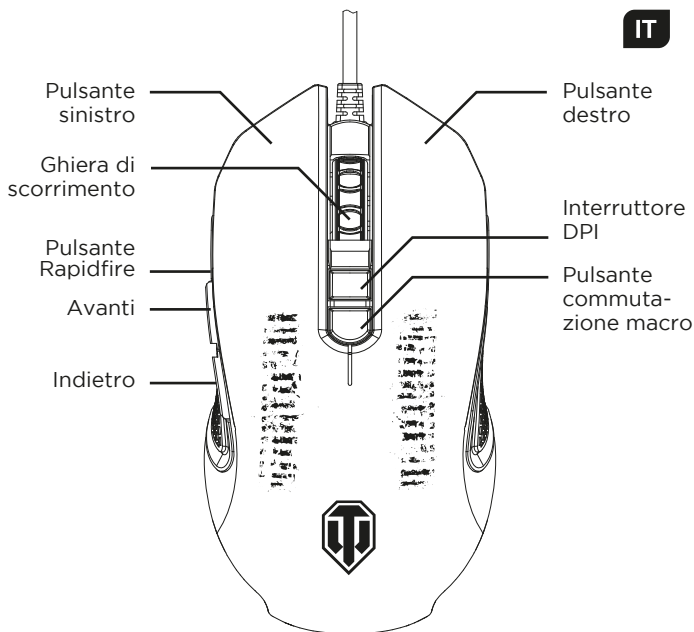

MANUTENZIONE E SICUREZZA:

- Non smontare questo prodotto e non esercitare pressione eccessiva
- Tenere lontano da fonti di calore come radiatori e caloriferi
- Mantenere questo prodotto asciutto