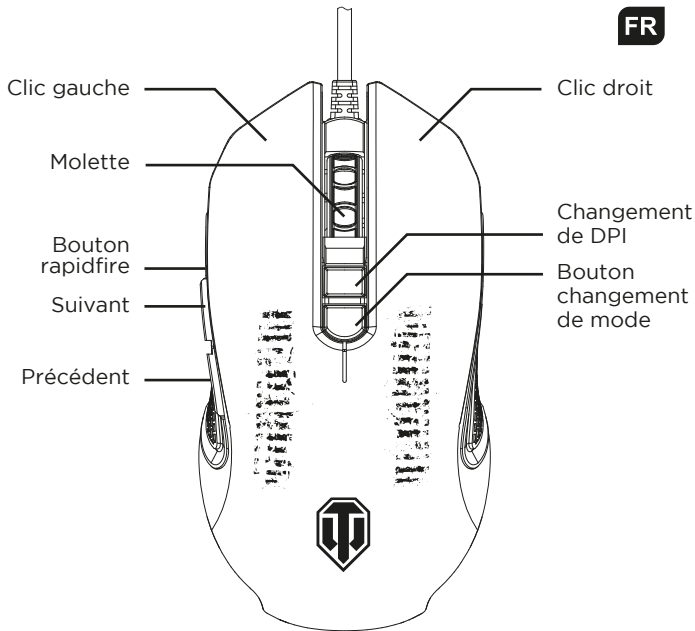

FR

PRÉCAUTIONS :

- Ne pas démonter le produit et ne pas faire tomber
- Gardez à distance des sources de chaleurs
- Gardez ce produit au sec