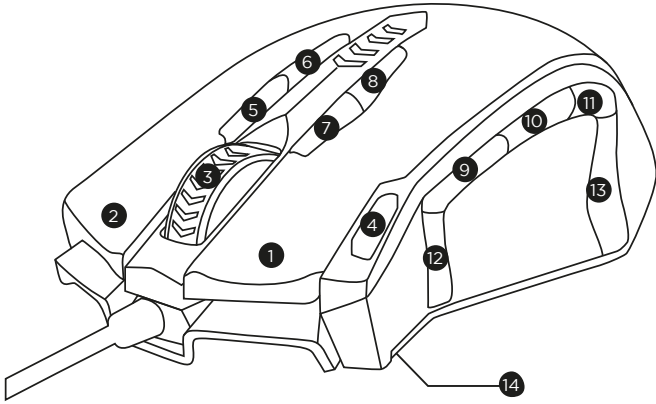

1. 1 الزر الأيسر
   2 الزر الأيمن
   3 عجلة التمرير
   4 زر « إطلاق النار السريع »
   5 معدل التحديث +
   6 معدل التحديث -
   7 + DPI
   8 - DPI
   9 زر Alt الأيسر
   10 زر Ctrl الأيسر
   11 زر Shift الأيسر
   12 التالي
   13 السابق
   14 زر تبديل التوصيف الشخصي