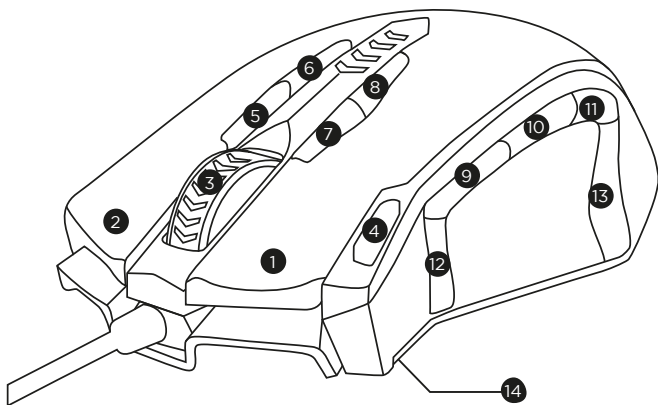

NL

- 1 Linkerknop
- 2 Rechterknop
- 3 Bladerwiel
- 4 Snelvuurknop
- 5 Verversingsfrequentie +
- 6 Verversingsfrequentie -
- 7 DPI +
- 8 DPI -
- 9 Links Alt
- 10 Links Ctrl
- 11 Links Shift
- 12 Volgende
- 13 Vorige
- 14 Profielschakelaar