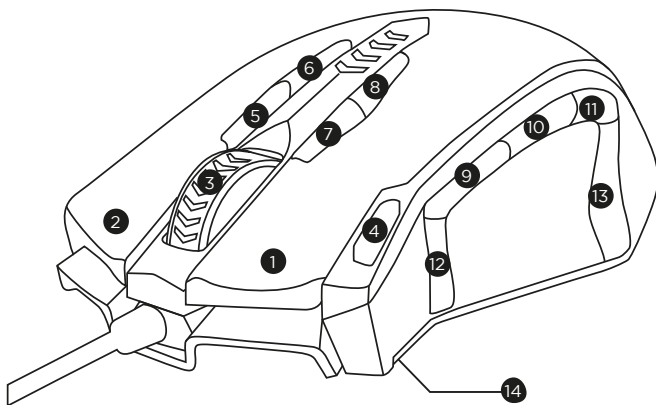

Connexion : USB

Longueur du câble: 1.8m

Dimensions : 121x75x38mm

Poids : 183g (inclut 8 poids amovibles de 2.5g chacun)

Alimentation : DC 5.0V

PRÉCAUTIONS ET ENTRETIEN :

- Ne démontez pas ce produit, et assurez-vous qu'aucune forte pression n'est exercée dessus.
- Tenez ce produit éloigné des sources de chaleur comme les radiateurs, et gardez ce produit au sec.

DE

- 1 Linke Taste
- 2 Rechte Taste
- 3 Scrollrad
- 4 «Schnellfeuer»-Taste
- 5 Bildwiederholrate +
- 6 Aktualisierungsrate -
- 7 DPI +
- 8 DPI -
- 9 Links Alt
- 10 Links Strg
- 11 Linksverschiebung
- 12 Nächste
- 13 Vorherige
- 14 Profilwechsel