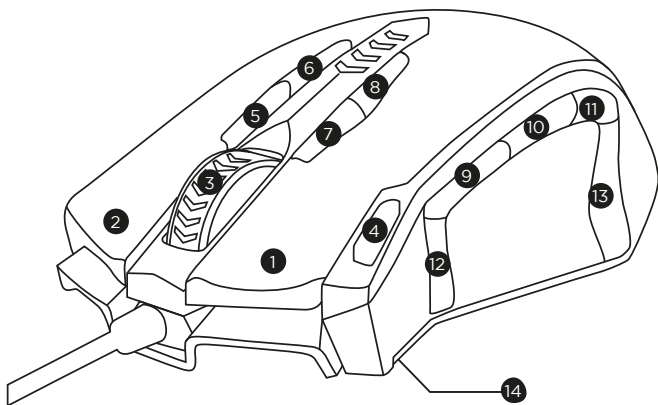

ES

- 1 Botón izquierdo
- 2 Botón derecho
- 3 Rueda de desplazamiento
- 4 Botón «Rapidfire»
- 5 Tasa de refresco +
- 6 Tasa de refresco -
- 7 DPI +
- 8 DPI -
- 9 Alt izquierdo
- 10 Ctrl izquierdo
- 11 Mayús Izquierdo
- 12 Siguiente
- 13 Anterior
- 14 Cambio de perfil