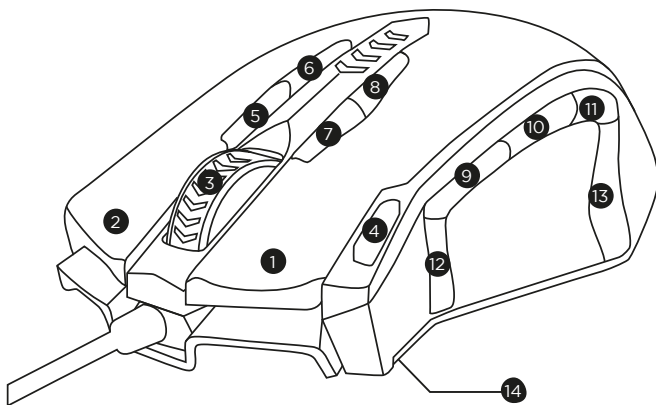

RU

- 1 Левая кнопка
- 2 Правая кнопка
- 3 Колесико прокрутки
- 4 Кнопка быстрого доступа
- 5 Частота обновления +
- 6 Частота обновления -
- 7 DPI +
- 8 DPI -
- 9 Левый Alt
- 10 Левый Ctrl
- 11 Левый Shift
- 12 Вперед
- 13 Назад
- 14 Переключение профиля