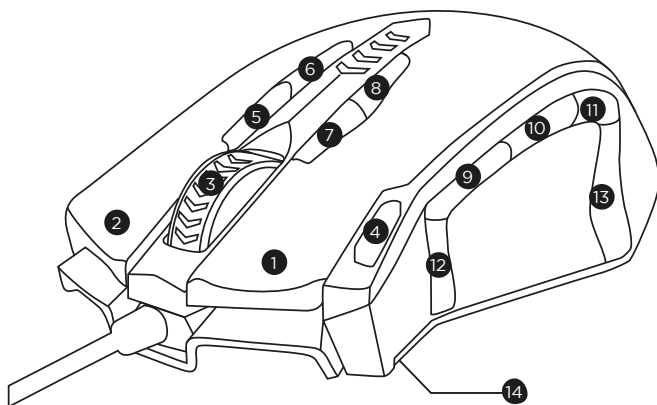

IT

- 1 Pulsante sinistro
- 2 Pulsante destro
- 3 Rotella di scorrimento
- 4 Pulsante « Rapidfire »
- 5 Frequenza di aggiornamento +
- 6 Frequenza di aggiornamento -
- 7 DPI +
- 8 DPI -
- 9 Alt sinistro
- 10 Ctrl sinistro
- 11 MAIUSC sinistro
- 12 Avanti
- 13 Indietro
- 14 Attivazione profili