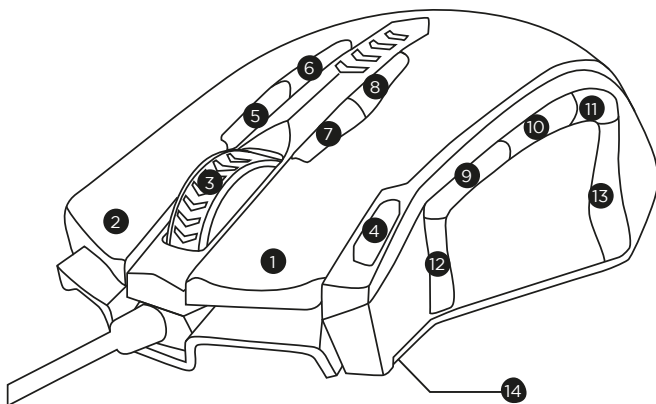

PL

1 Przycisk lewy

2 Przycisk prawy

3 Pokrętło przewijania

4 Przycisk do ustawiania „szybkiego strzału”

5 Częstotliwość odświeżania +

6 Częstotliwość odświeżania -

7 DPI +

8 DPI -

9 Lewy Alt

10 Lewy Ctrl

11 Lewy Shift

12 Następny

13 Poprzedni

14 Przełącznik profilu