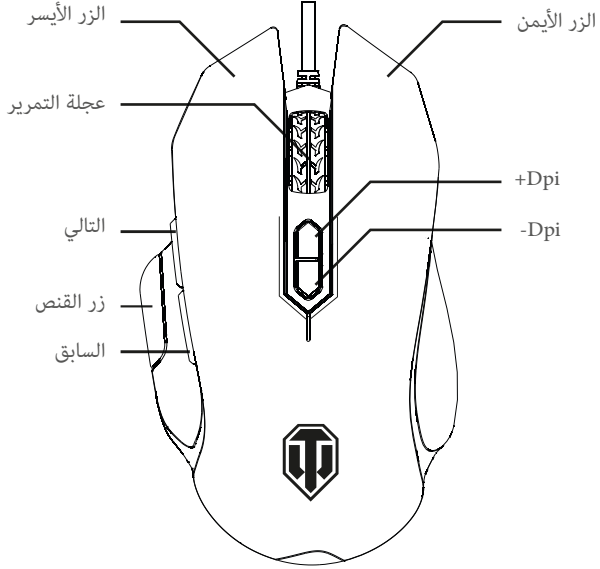

AR

الصيانة والسلامة

- لا تقم بتفكيك هذا المنتج، وتأكد من عدم وجود ضغط شديد عليه
- يُحفظ بعيداً عن مصادر الحرارة مثل المشعات والسخانات
- احفظ هذا المنتج جافاً