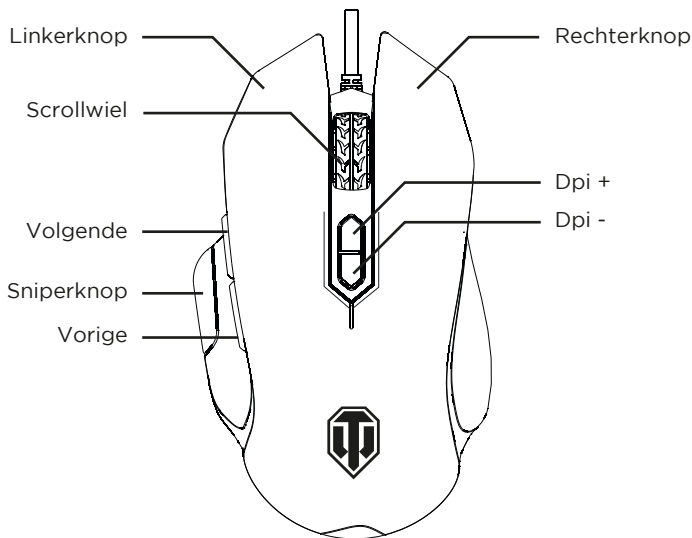

ONDERHOUD EN VEILIGHEID :

- Haal dit product niet uit elkaar en zorg ervoor dat het niet wordt blootgesteld aan externe druk
- Houd uit de buurt van warmtebronnen zoals radiatoren en kachels
- Houd dit product droog