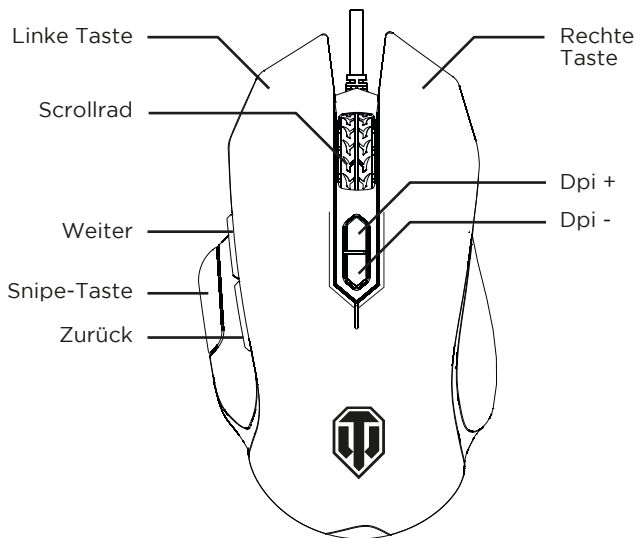

WARTUNG UND SICHERHEIT :

- Dieses Produkt nicht zerlegen und keinen extremen Druck aufsetzen
- Von Wärmequellen wie Heizungen und Heizkörpern fernhalten
- Dieses Produkt trocken aufbewahren