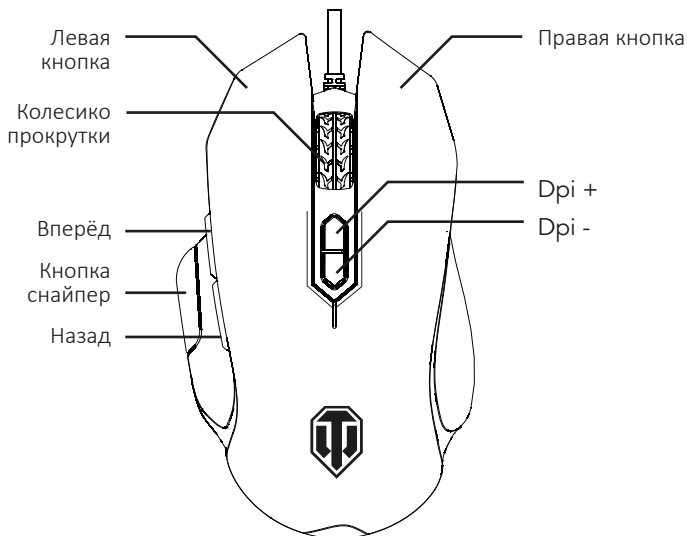

ТЕХОБСЛУЖИВАНИЕ И БЕЗОПАСНОСТЬ:

- Не разбирайте это изделие и не подвергайте его чрезмерному давлению
- Хранить вдали от источников тепла, таких как радиаторы и нагреватели
- Держите этот продукт в сухости