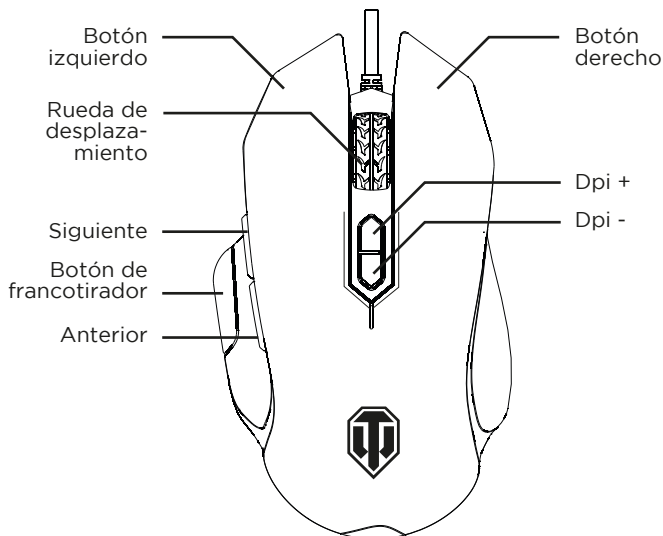

MANTENIMIENTO Y SEGURIDAD:

- No desmonte este producto y asegúrese de que no ejerce una presión extrema sobre él
- Manténgalo alejado de fuentes de calor, como radiadores o calentadores
- Mantenga el producto seco