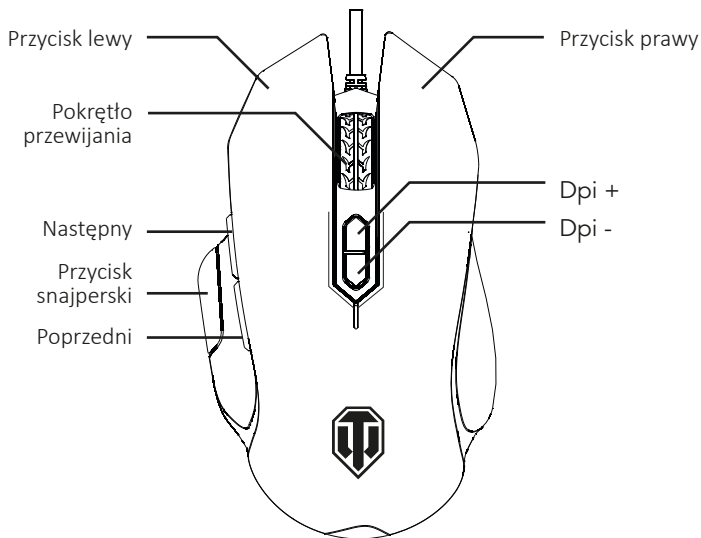

KONSERWACJA I UWAGI NA TEMAT BEZPIECZEŃSTWA:

- Nie demontuj tego produktu i nie wywieraj na niego nadmiernego nacisku.
- Trzymaj z dala od źródeł ciepła takich jak grzejniki i podgrzewacze.
- Produkt powinien być suchy.