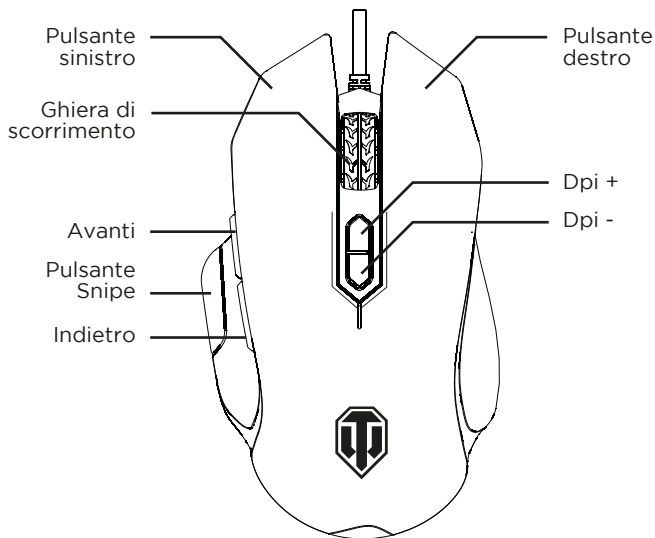

MANUTENZIONE E SICUREZZA:

- Non smontare questo prodotto e non esercitare pressione eccessiva
- Tenere lontano da fonti di calore come radiatori e caloriferi
- Mantenere questo prodotto asciutto