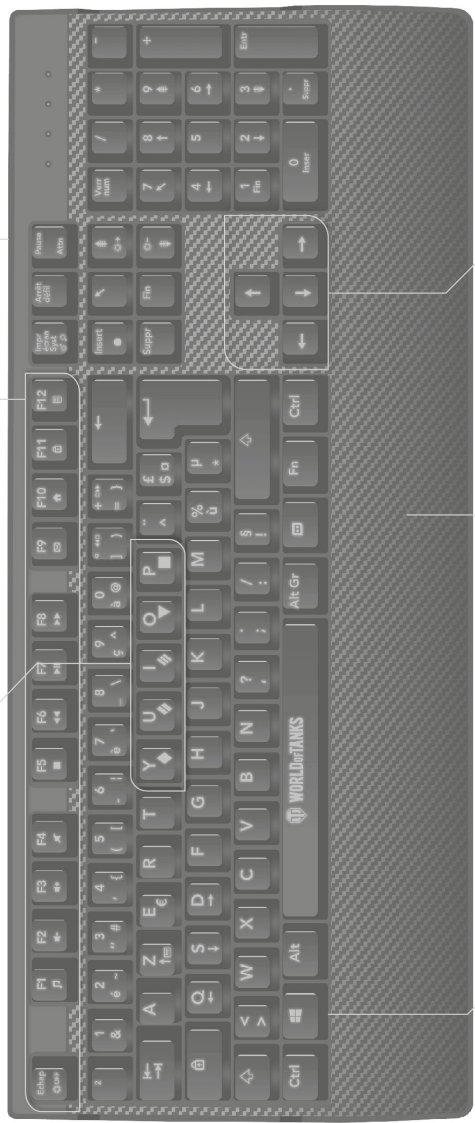

WORLDofTANKS

CLAVIER DE JEU MECANIQUE PRO K-70 MANUEL D'UTILISATION

KONIX

FONCTIONS :

- 5 touches macros Konix + D1 à D5 pour enregistrer des raccourcis (les lettres Y à P)
- Verrouillage de la touche windows
- Intervertir les touches directionnelles et ZQSD
- Accès rapide aux fonctions multimédia et aux applications principales
- 6 effets lumineux

 + F1	Raccourci musique
 + F2	Volume -
 + F3	Volume +
 + F4	Muet
 + F5	Stop
 + F6	Précédent
 + F7	Lecture/pause
 + F8	Suivant
 + F9	Boîte mails
 + F10	Raccourci navigateur internet
 + F11	Raccourci verrouillage Windows
 + F12	Calculatrice
 + Impr. écran	Changer d'effet lumineux
 + ↑	Augmenter la luminosité
 + ↓	Baisser la luminosité
 + «+»	Augmenter la vitesse de l'effet
 + «-»	Baisser la vitesse de l'effet
 + Inser	Démarrer l'enregistrement d'une macro
 + Y/U/I/O/P	Lancer une macro
 + Suppr.	Remettre tout par défaut

- Disposition AZERTY standard 105 touches
- Switchs mécaniques brown pour un retour tactile ultra précis
- Accès rapide aux fonctions multimédia et aux applications principales

- 5 Macro enregistrables

- Permutation des touches ZOSD et des flèches directionnelles

- Repose-poignets

- Verrouillage de la touche Windows

CARACTÉRISTIQUES TECHNIQUES :

- Clavier AZERTY 105 touches
- Rétroéclairage rouge
- Câble tressé
- Compatible Windows 7/8/10
- Dimensions : 441*185*37 mm
- Poids : 1.2kg
- Longueur du câble : 1.8m