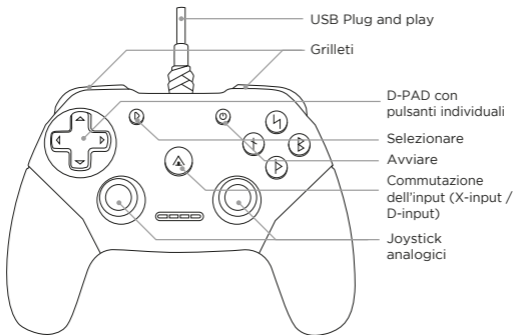

CONTENIDO:

- 1 controlador por cable para PC
- 1 manual de instrucciones

ESPECIFICIDAD:

- Gamepad inalámbrico con conexión por cable para PC
- Compatible con Windows 7/8/10
- Conexión: USB
- Patrón de camuflaje con diseño ergonómico
- Joysticks analógicos precisos
- Conmutación entre entrada X y entrada D
- Disparadores

CONTEÚDO:

- 1 Controlador com fios para PC
- 1 Manual do Utilizador

ESPECIFICIDADE:

- Gamepad sem fios com ligação com fios para PC
- Compatível com Windows 7/8/10
- Ligação: USB
- Padrão de camuflagem com design ergonómico
- Controladores analógicos precisos
- Alternar entre entrada-X e entrada-D
- Disparadores

CONTENUTO :

- 1 controller per PC cablato
- 1 manuale utente

CONTENUTO SPECIFICO:

- Gamepad wireless con connessione cablata per PC
- Compatibile con Windows 7/8/10
- Connessione: USB
- Motivo mimetico con design ergonomico
- Joystick analogici precisi
- Commutazione tra X-input e D-input
- Grilletti

المحتويات :

- 1 ذراع تحكم سلكي للحاسب الشخصي
- 1 دليل مستخدم

المواصفات :

- لوحة ألعاب لاسلكية مع اتصال سلكي للحاسب الشخصي
- متوافق مع ويندوز 7/8/10
- التوصيل : USB
- نقش تمويهي مع تصميم مريح
- عصا تحكم تناظرية دقيقة
- تبديل بين X-input و D-input
- أزرار