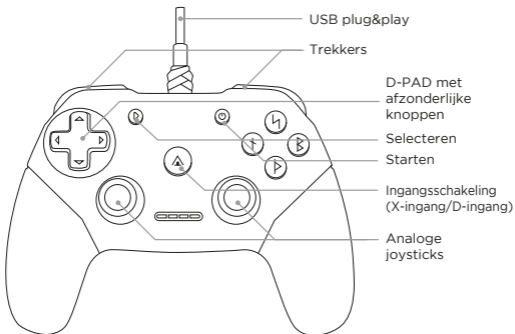

CONTEÚDO:

- 1 Controlador com fios para PC
- 1 Manual do Utilizador

ESPECIFICIDADE:

- Gamepad sem fios com ligação com fios para PC
- Compatível com Windows 7/8/10
- Ligação: USB
- Padrão de camuflagem com design ergonómico
- Controladores analógicos precisos
- Alternar entre entrada-X e entrada-D
- Disparadores

CONTENUTO :

- 1 controller per PC cablato
- 1 manuale utente

CONTENUTO SPECIFICO:

- Gamepad wireless con connessione cablata per PC
- Compatibile con Windows 7/8/10
- Connessione: USB
- Motivo mimetico con design ergonomico
- Joystick analogici precisi
- Commutazione tra X-input e D-input
- Grilletti

INHOUD:

- 1 controller met kabel voor pc
- 1 gebruikershandleiding

KENMERKEN:

- Draadloze gamepad met kabelverbinding voor pc
- Compatibel met Windows 7/8/10
- Verbinding: USB
- Camouflagepatroon met ergonomisch ontwerp
- Nauwkeurige analoge joysticks
- Schakelen tussen X-ingang en D-ingang
- Trekkers

المحتويات :

- 1 ذراع تحكم سلكي للحاسب الشخصي
- 1 دليل مستخدم

المواصفات :

- لوحة ألعاب لاسلكية مع اتصال سلكي للحاسب الشخصي
- متوافق مع ويندوز 7/8/10
- التوصيل : USB
- نقش تمويهي مع تصميم مريح
- عصا تحكم تناظرية دقيقة
- تبديل بين X-input و D-input
- أزرار