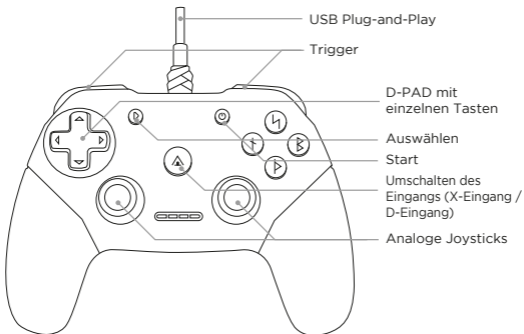

CONTENU :

- 1 manette filaire pour PC
- 1 manuel de l'utilisateur

SPÉCIFICITÉ :

- 1 manette gaming filaire pour PC
- Compatible avec Windows 7/8/10
- Connexion : USB
- Habillage camouflage et design ergonomique
- Joysticks analogiques précis
- Fonctions X-input et D-input disponibles
- Gâchettes de jauge

INHALT:

- 1 Kabel-Joystick für PC
- 1 Bedienungsanleitung

SPEZIFITÄT:

- Drahtloses Gamepad mit Kabelanschluss für PC
- Kompatibel mit Windows 7/8/10
- Anschluss: USB
- Tarnmuster mit ergonomischem Design
- Präzise analoge Joysticks
- Umschalten zwischen X-Eingang und D-Eingang
- Trigger

CONTENIDO:

- 1 controlador por cable para PC
- 1 manual de instrucciones

ESPECIFICIDAD:

- Gamepad inalámbrico con conexión por cable para PC
- Compatible con Windows 7/8/10
- Conexión: USB
- Patrón de camuflaje con diseño ergonómico
- Joysticks analógicos precisos
- Conmutación entre entrada X y entrada D
- Disparadores

CONTEÚDO:

- 1 Controlador com fios para PC
- 1 Manual do Utilizador

ESPECIFICIDADE:

- Gamepad sem fios com ligação com fios para PC
- Compatível com Windows 7/8/10
- Ligação: USB
- Padrão de camuflagem com design ergonómico
- Controladores analógicos precisos
- Alternar entre entrada-X e entrada-D
- Disparadores