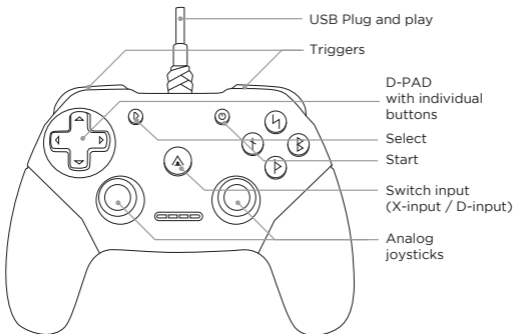

CONTENT:

- 1 Wired controller for PC
- 1 user manual

SPECIFICITY:

- Wireless gamepad with wired connection for PC
- Compatible with Windows 7/8/10
- Connection : USB
- Camouflage pattern with ergonomic design
- Accurate analog joysticks
- Switch between X-input and D-input
- Triggers

CONTENU :

- 1 manette filaire pour PC
- 1 manuel de l'utilisateur

SPÉCIFICITÉ :

- 1 manette gaming filaire pour PC
- Compatible avec Windows 7/8/10
- Connexion : USB
- Habillage camouflage et design ergonomique
- Joysticks analogiques précis
- Fonctions X-input et D-input disponibles
- Gâchettes de jauge

INHALT:

- 1 Kabel-Joystick für PC
- 1 Bedienungsanleitung

SPEZIFITÄT:

- Drahtloses Gamepad mit Kabelanschluss für PC
- Kompatibel mit Windows 7/8/10
- Anschluss: USB
- Tarnmuster mit ergonomischem Design
- Präzise analoge Joysticks
- Umschalten zwischen X-Eingang und D-Eingang
- Trigger

CONTENIDO:

- 1 controlador por cable para PC
- 1 manual de instrucciones

ESPECIFICIDAD:

- Gamepad inalámbrico con conexión por cable para PC
- Compatible con Windows 7/8/10
- Conexión: USB
- Patrón de camuflaje con diseño ergonómico
- Joysticks analógicos precisos
- Conmutación entre entrada X y entrada D
- Disparadores