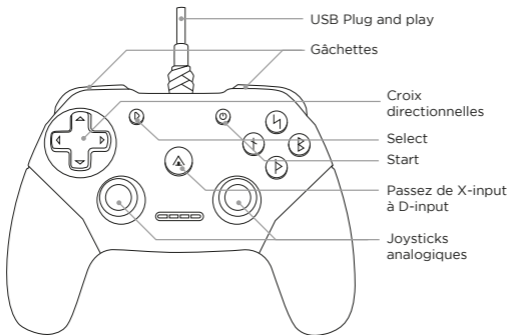

CONTENT:

- 1 Wired controller for PC
- 1 user manual

SPECIFICITY:

- Wireless gamepad with wired connection for PC
- Compatible with Windows 7/8/10
- Connection : USB
- Camouflage pattern with ergonomic design
- Accurate analog joysticks
- Switch between X-input and D-input
- Triggers

CONTENU :

- 1 manette filaire pour PC
- 1 manuel de l'utilisateur

SPÉCIFICITÉ :

- 1 manette gaming filaire pour PC
- Compatible avec Windows 7/8/10
- Connexion : USB
- Habillage camouflage et design ergonomique
- Joysticks analogiques précis
- Fonctions X-input et D-input disponibles
- Gâchettes de jauge

INHALT:

- 1 Kabel-Joystick für PC
- 1 Bedienungsanleitung

SPEZIFITÄT:

- Drahtloses Gamepad mit Kabelanschluss für PC
- Kompatibel mit Windows 7/8/10
- Anschluss: USB
- Tarnmuster mit ergonomischem Design
- Präzise analoge Joysticks
- Umschalten zwischen X-Eingang und D-Eingang
- Trigger

CONTENIDO:

- 1 controlador por cable para PC
- 1 manual de instrucciones

ESPECIFICIDAD:

- Gamepad inalámbrico con conexión por cable para PC
- Compatible con Windows 7/8/10
- Conexión: USB
- Patrón de camuflaje con diseño ergonómico
- Joysticks analógicos precisos
- Conmutación entre entrada X y entrada D
- Disparadores