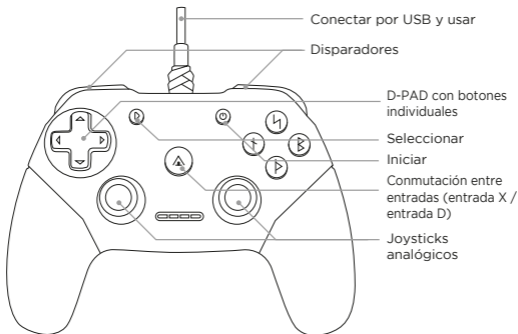

CONTENU :

- 1 manette filaire pour PC
- 1 manuel de l'utilisateur

SPÉCIFICITÉ :

- 1 manette gaming filaire pour PC
- Compatible avec Windows 7/8/10
- Connexion : USB
- Habillage camouflage et design ergonomique
- Joysticks analogiques précis
- Fonctions X-input et D-input disponibles
- Gâchettes de jauge

INHALT:

- 1 Kabel-Joystick für PC
- 1 Bedienungsanleitung

SPEZIFITÄT:

- Drahtloses Gamepad mit Kabelanschluss für PC
- Kompatibel mit Windows 7/8/10
- Anschluss: USB
- Tarnmuster mit ergonomischem Design
- Präzise analoge Joysticks
- Umschalten zwischen X-Eingang und D-Eingang
- Trigger

CONTENIDO:

- 1 controlador por cable para PC
- 1 manual de instrucciones

ESPECIFICIDAD:

- Gamepad inalámbrico con conexión por cable para PC
- Compatible con Windows 7/8/10
- Conexión: USB
- Patrón de camuflaje con diseño ergonómico
- Joysticks analógicos precisos
- Conmutación entre entrada X y entrada D
- Disparadores

CONTEÚDO:

- 1 Controlador com fios para PC
- 1 Manual do Utilizador

ESPECIFICIDADE:

- Gamepad sem fios com ligação com fios para PC
- Compatível com Windows 7/8/10
- Ligação: USB
- Padrão de camuflagem com design ergonómico
- Controladores analógicos precisos
- Alternar entre entrada-X e entrada-D
- Disparadores