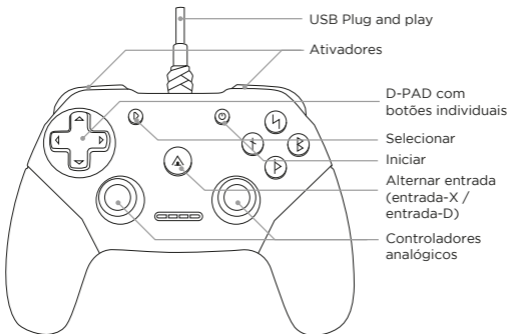

CONTENU :

- 1 manette filaire pour PC
- 1 manuel de l'utilisateur

SPÉCIFICITÉ :

- 1 manette gaming filaire pour PC
- Compatible avec Windows 7/8/10
- Connexion : USB
- Habillage camouflage et design ergonomique
- Joysticks analogiques précis
- Fonctions X-input et D-input disponibles
- Gâchettes de jauge

INHALT:

- 1 Kabel-Joystick für PC
- 1 Bedienungsanleitung

SPEZIFITÄT:

- Drahtloses Gamepad mit Kabelanschluss für PC
- Kompatibel mit Windows 7/8/10
- Anschluss: USB
- Tarnmuster mit ergonomischem Design
- Präzise analoge Joysticks
- Umschalten zwischen X-Eingang und D-Eingang
- Trigger

CONTENIDO:

- 1 controlador por cable para PC
- 1 manual de instrucciones

ESPECIFICIDAD:

- Gamepad inalámbrico con conexión por cable para PC
- Compatible con Windows 7/8/10
- Conexión: USB
- Patrón de camuflaje con diseño ergonómico
- Joysticks analógicos precisos
- Conmutación entre entrada X y entrada D
- Disparadores

CONTEÚDO:

- 1 Controlador com fios para PC
- 1 Manual do Utilizador

ESPECIFICIDADE:

- Gamepad sem fios com ligação com fios para PC
- Compatível com Windows 7/8/10
- Ligação: USB
- Padrão de camuflagem com design ergonómico
- Controladores analógicos precisos
- Alternar entre entrada-X e entrada-D
- Disparadores