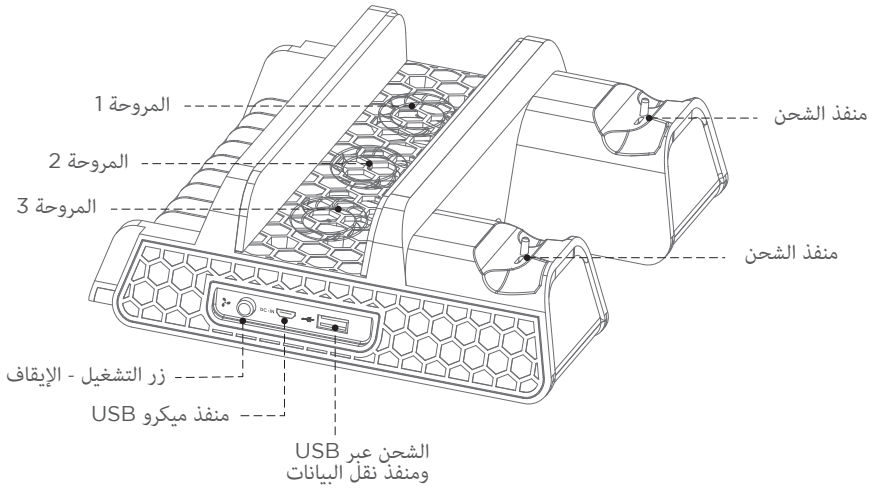

خصائص:

تم تصميم هذا المنتج لزيادة تبريد وحدة التحكم الخاصة بك وتحسين الفضاء بفضل حامله العمودي وقواعده الخاصة بالشحن لأداة التحكم وترتيبه الذكي لعلب الألعاب في الخلف.

- ترتيب 12 لعبة
- شحن 2 وحداتي تحكم في وقت واحد
- 3 مروحات بسرعة قصوى تبلغ 5000 +/- 10% دورة في الدقيقة
- استرجاع منفذ USB فوق الحامل