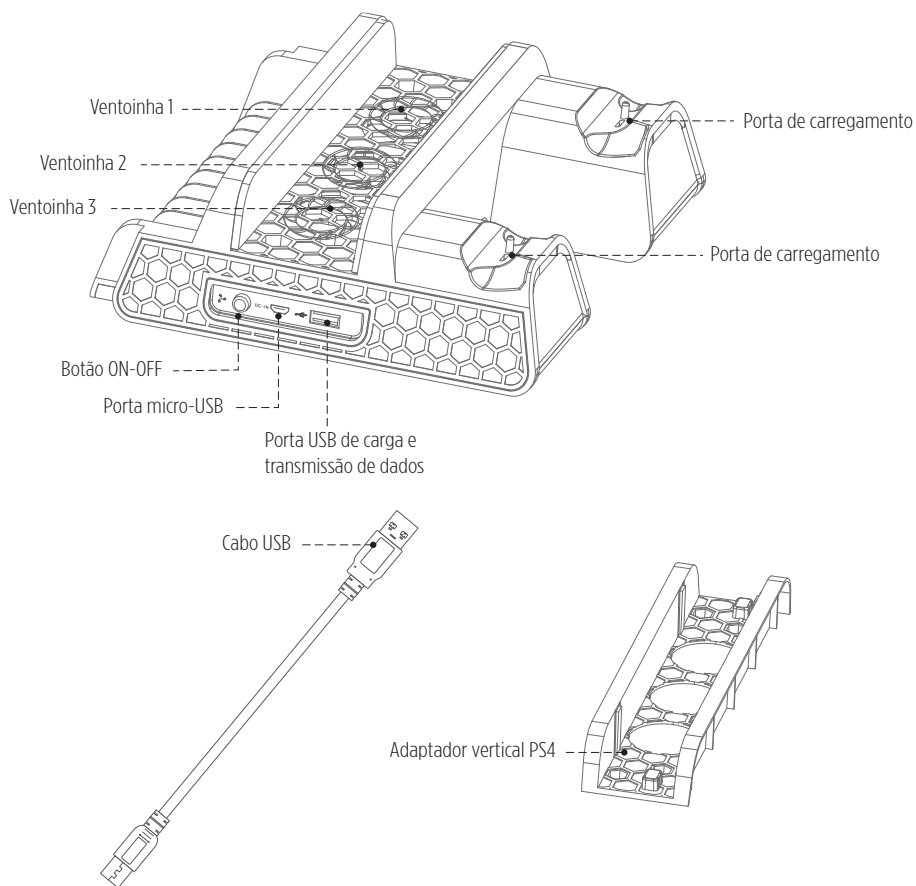

CONTEÚDO:

- Suporte Vertical P4
- Adaptador para a PS4 Slim
- Cabo de alimentação

CARACTERÍSTICAS:

Este produto destina-se a aumentar o arrefecimento da sua consola e a otimizar o espaço graças à sua posição vertical, às suas unidades de carregamento dos comandos e ao seu armazenamento inteligente das caixas de jogos na parte traseira.

- Armazenamento para 12 jogos
- Carregamento de 2 comandos em simultâneo
- 3 ventiladores para uma velocidade máxima de 5000 +/-10% de rotações por minuto
- Recuperação da porta USB no suporte