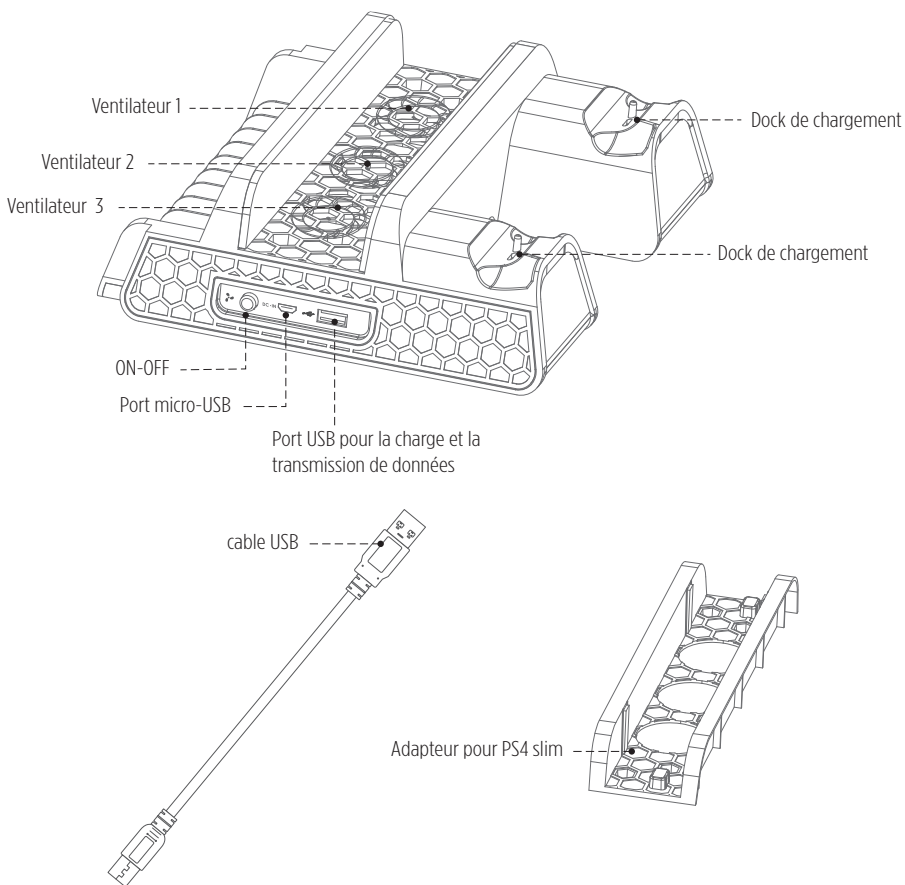

CONTENU :

- Stand vertical P4
- Adaptateur pour la PS4 slim
- Câble d'alimentation

SPÉCIFICITÉS :

Ce produit est destiné à accroître le refroidissement de votre console et optimiser l'espace grâce à son logement vertical, ses bases de charge pour les manettes et son rangement intelligent pour les boîtes de jeux au dos.

- Rangement pour 12 jeux
- Charge 2 manettes en même temps
- 3 ventilateurs pour une vitesse max de 5000 +/-10% tour par minute
- Récupération du port USB sur le stand