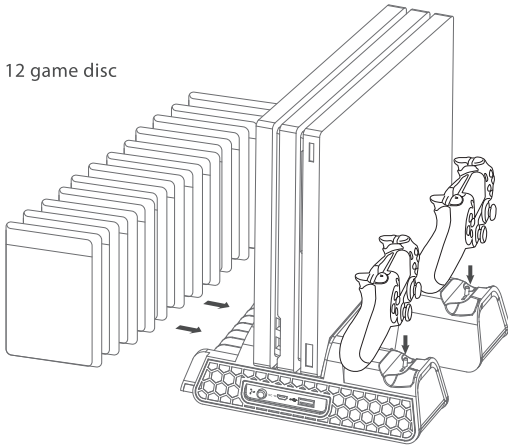

CONTENTS:

- P4 vertical stand
- Adapter for the PS4 slim
- Power cable

SPECIFICATIONS:

This product is intended to increase your console's cooling mechanism and optimize space thanks to its vertical storage, charging bases for joysticks, and intelligent storage for games at the rear.

SPÉCIFICITÉS :

Ce produit est destiné à accroître le refroidissement de votre console et optimiser l'espace grâce à son logement vertical, ses bases de charge pour les manettes et son rangement intelligent pour les boîtes de jeux au dos.