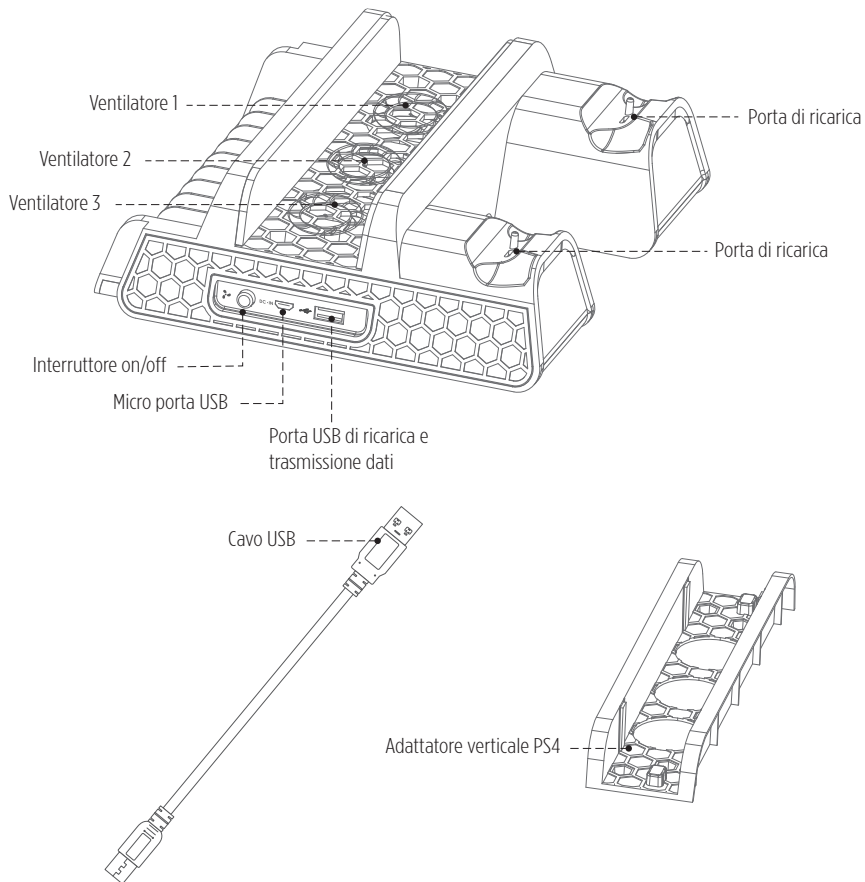

CONTENUTO:

- Supporto verticale P4
- Adattatore per PS4 Slim
- Cavo alimentazione

SPECIFICATIONS:

Questo prodotto è stato progettato per aumentare il raffreddamento della console e ottimizzare lo spazio grazie alla sua custodia verticale, alle basi di carica per i joystick e all'intelligente sistema di archiviazione per le caselle di gioco sul retro.

- Conservazione per 12 giochi
- Carica 2 joystick contemporaneamente
- 3 ventilatori per velocità massima 5000 +/-10% giri/min.
- Ripristino della porta USB sul supporto