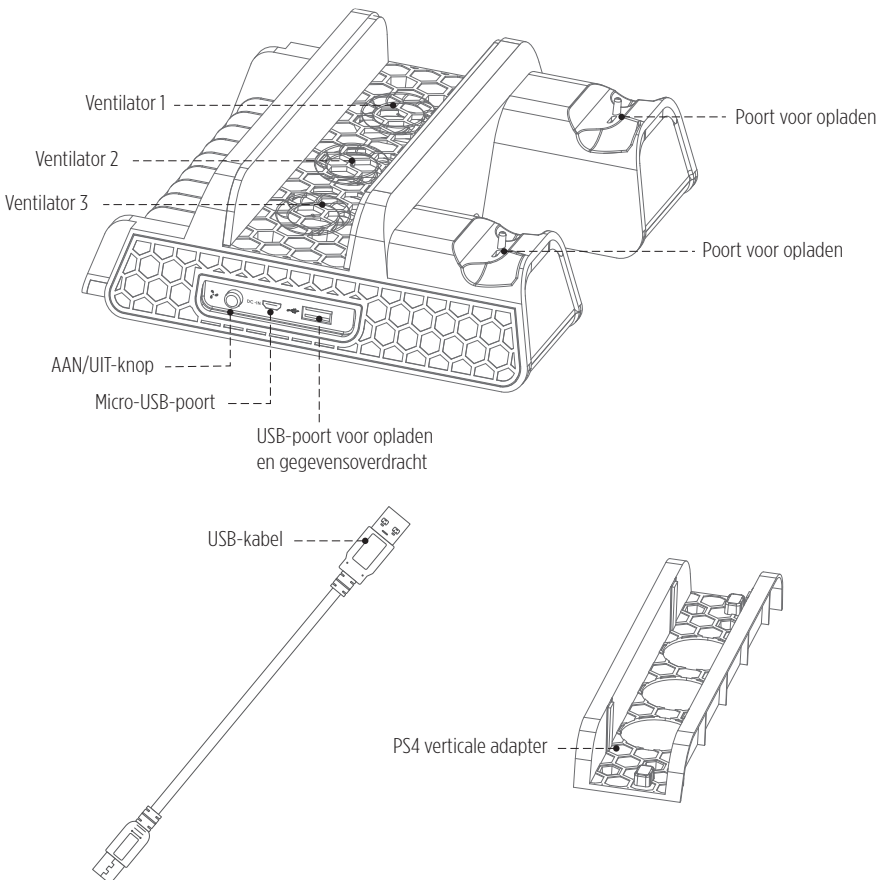

INHOUD:

- Verticale standaard P4
- Adapter voor PS4 Slim
- Voedingskabel

BIJZONDERHEDEN:

Dit product is ontworpen om de koeling van uw console te verhogen en de ruimte te optimaliseren dankzij de verticale behuizing, de laadbasis voor de joysticks en de slimme opbergruimte voor de spel dozen aan de achterkant.

- Opslagruimte voor 12 spellen
- Laadt 2 joysticks tegelijkertijd op
- 3 ventilatoren met een snelheid van max. 5000 +/- 10% rpm
- Recuperatie van de USB-poort herstel op de standaard