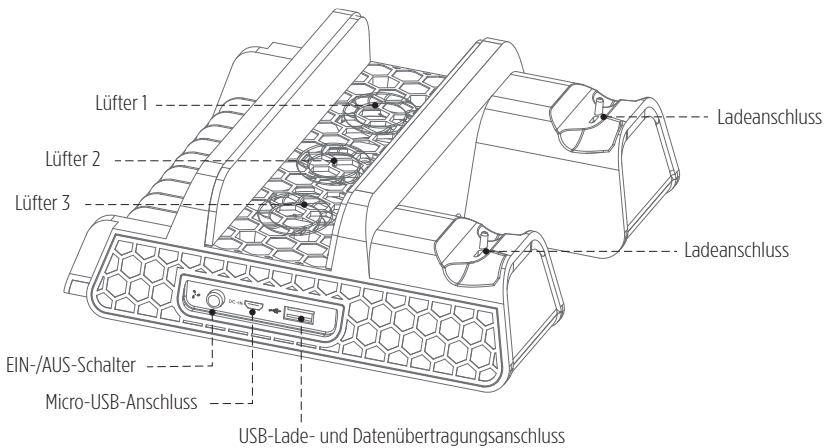

INHALT:

- Vertikalständer P4
- PS4 Slim Adapter
- Netzkabel

SPEZIFIKATIONEN:

Dieses Produkt wurde entwickelt, um die Kühlung Ihrer Konsole zu erhöhen und den Platz zu optimieren, dank seines vertikalen Gehäuses, seiner Ladeflächen für die Joysticks und seiner intelligenten Aufbewahrung für die Spieleboxen auf der Rückseite.

- Stauraum für 12 Spiele
- Lädt 2 Joysticks gleichzeitig
- 3 Lüfter für max. Drehzahl 5000 +/-10% U/min.
- Wiederherstellung des USB-Anschlusses am Stativ