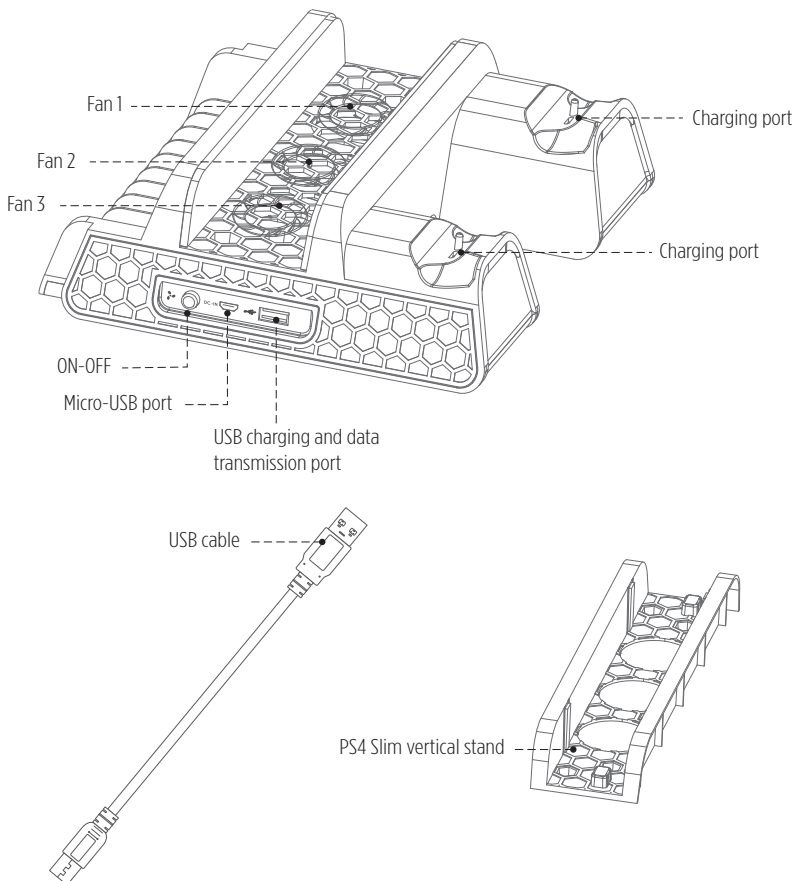

CONTENTS:

- P4 vertical stand
- Adapter for the PS4 slim
- Power cable

SPECIFICATIONS:

This product is intended to increase your console's cooling mechanism and optimize space thanks to its vertical storage, charging bases for joysticks, and intelligent storage for games at the rear.

- Store up to 12 games
- Charge 2 controllers at the same time
- 3 fans for a maximum speed of 5000 +/- 10% revolutions per minute
- USB port in the stand

CONTENU :

- Stand vertical P4
- Adaptateur pour la PS4 slim
- Câble d'alimentation

SPÉCIFICITÉS :

Ce produit est destiné à accroître le refroidissement de votre console et optimiser l'espace grâce à son logement vertical, ses bases de charge pour les manettes et son rangement intelligent pour les boîtes de jeux au dos.