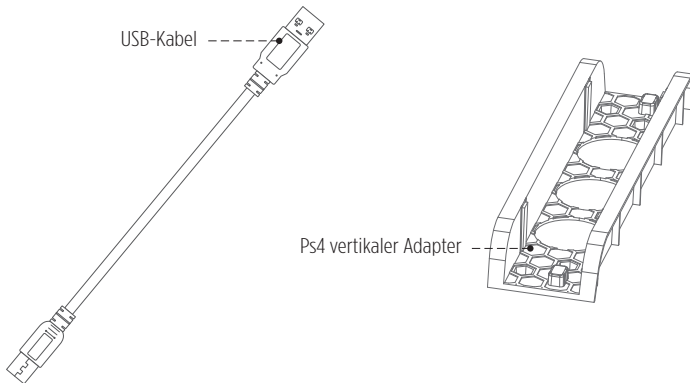

INHALT:

- Vertikalständer P4
- PS4 Slim Adapter
- Netzkabel

SPEZIFIKATIONEN:

Dieses Produkt wurde entwickelt, um die Kühlung Ihrer Konsole zu erhöhen und den Platz zu optimieren, dank seines vertikalen Gehäuses, seiner Ladeflächen für die Joysticks und seiner intelligenten Aufbewahrung für die Spieleboxen auf der Rückseite.

- Stauraum für 12 Spiele
- Lädt 2 Joysticks gleichzeitig
- 3 Lüfter für max. Drehzahl 5000 +/-10% U/min.
- Wiederherstellung des USB-Anschlusses am Stativ