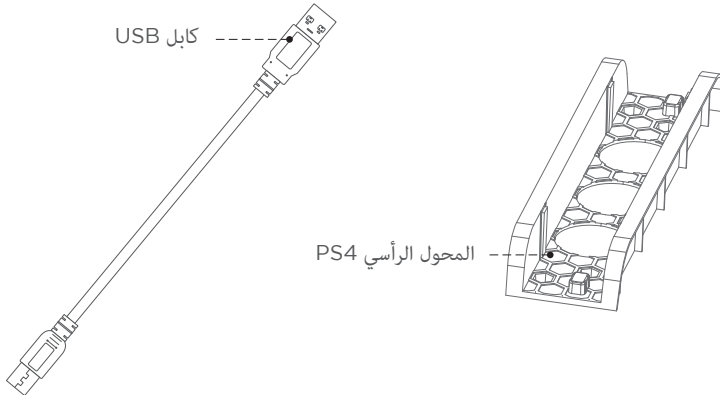

المحتوى :

- حامل عمودي P4
- محول بلاي ستيشن 4 غير سميك
- كابل الطاقة

خصائص:

تم تصميم هذا المنتج لزيادة تبريد وحدة التحكم الخاصة بك وتحسين الفضاء بفضل حامله العمودي وقواعده الخاصة بالشحن لأداة التحكم وترتيبه الذكي لعلب الألعاب في الخلف.

- ترتيب 12 لعبة
- شحن 2 وحداتي تحكم في وقت واحد
- 3 مروحات بسرعة قصوى تبلغ 5000 +/- 10% دورة في الدقيقة
- استرجاع منفذ USB فوق الحامل