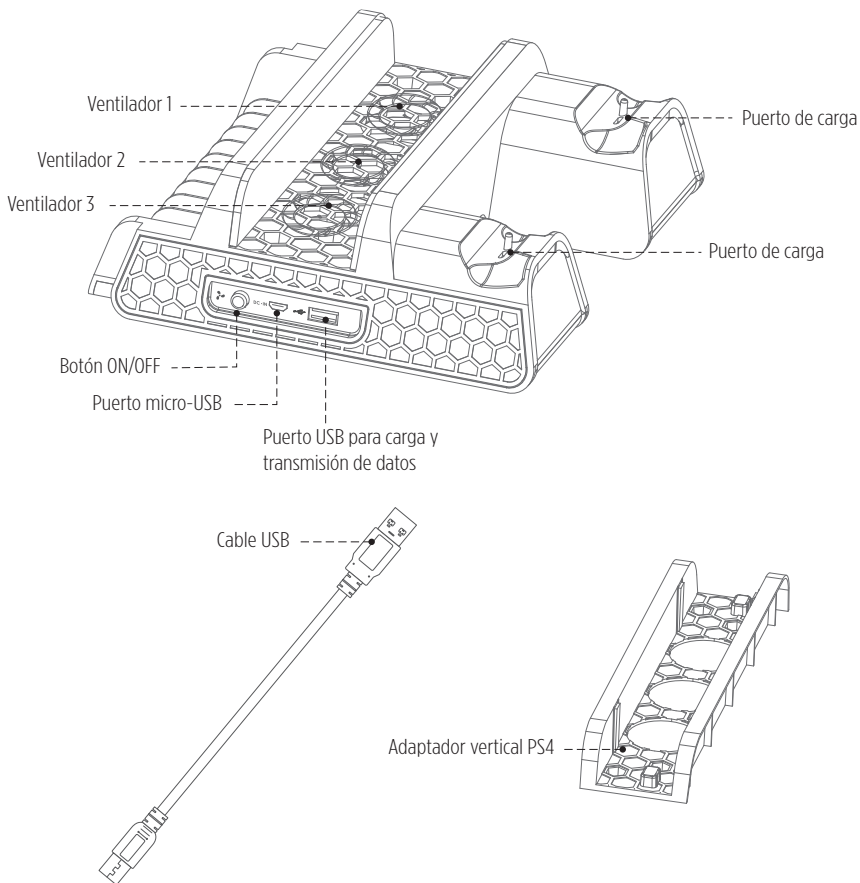

CONTENIDO:

- Soporte Vertical P4
- Adaptador para la PS4 slim
- Cable de alimentación

ESPECIFICACIONES:

Este producto está diseñado para aumentar la refrigeración de su consola y optimizar el espacio gracias a su compartimento vertical, sus bases de carga para los mandos y su almacenamiento inteligente para las cajas de juegos de espalda.

- Almacenamiento para 12 juegos
- Carga de 2 mandos simultáneamente
- 3 ventiladores para una velocidad máxima de 5 000 +/- 10% rpm.
- Recuperación de puerto USB en el soporte.