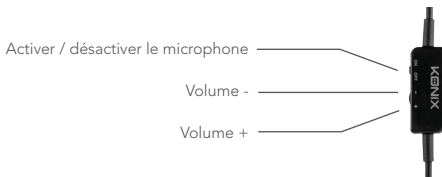

CONTENU :

- 1 casque gaming
- 1 manuel de l'utilisateur
- 1 planche de sticker

SPÉCIFICATIONS DU PRODUIT :

- Haut-parleurs : 50mm
- Réponse en fréquence : 20 Hz - 20 KHz
- Sensibilité : 119 dB
- Longueur de câble : 1,2m
- Connexion : USB
- Alimentation : 5V / 0.04A
- Impédance : 37 Ω

Microphone:

- Sensibilité : -38 ± 3 dB
- Impédance: 2.2 K Ω

UTILISATION :

- Connexion via jack directement sur la manette PlayStation 4

PRÉCAUTION D'EMPLOI :

- N'utilisez pas le casque avec un appareil autre que celui pour lequel il est destiné
- Ne démontez pas le produit
- N'exposez pas ce produit à l'humidité ou à tout autre liquide.
- N'exposez pas ce produit à la poussière, aux rayons directs du soleil ou à tout choc thermique.
- Ne jetez pas ce produit dans le feu.

Attention : L'écoute prolongée de musique à un volume trop élevé peut causer des troubles auditifs irréversibles