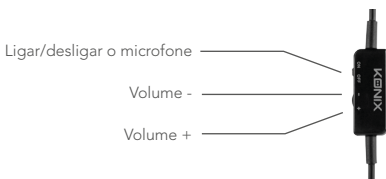

CONTEÚDO :

- 1 Auscultador com fios
- 1 Manual de utilizador
- Autocolantes

ESPECIFICAÇÕES DE PRODUTO :

- Dimensões de altifalante: 50mm
- Frequência de resposta: 20Hz-20Khz
- Sensibilidade: 119 dB
- Comprimento do fio: 1,2m
- Impedância: 37 Ω

Microfone

- Sensibilidade: -38 $\pm$ 3dB
- Impedância: 2,2k Ω

UTILIZAR OS AUSCULTADORES :

- Os auscultadores são plug and play; têm apenas uma simples ficha jack que se liga à porta jack do comando da Playstation 4

CUIDADOS A TER NA UTILIZAÇÃO DO APARELHO :

- Não utilize os auscultadores com um dispositivo diferente daquele para o qual se destina
- Não desmonte o produto
- Não exponha este produto à humidade ou outro líquido.
- Não exponha este produto à poeira, luz solar directa ou choques térmicos.
- Não coloque este produto no fogo.

Aviso: A escuta prolongada de música em alto volume pode causar lesões auditivas irreversíveis.