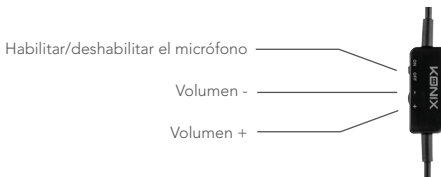

CONTENIDO :

- 1 auriculares con cable
- 1 manual de uso
- Pegatinas

DETALLES TÉCNICOS :

- Tamaño del altavoz: 50 mm
- Respuesta de frecuencia: 20Hz-20Khz
- Sensibilidad: 119 dB
- Longitud del cable: 1,2 m
- Resistencia: 37Ω

Micrófono:

- Sensibilidad: $-38\pm 3\text{dB}$
- Resistencia: $2.2\text{K}\Omega$

CÓMO FUNCIONAN LOS AURICULARES :

- Enchufar el conector de los auriculares al puerto correspondiente de la Playstation 4

PRECAUCIÓN DE EMPLEO :

- No use los cascos con un dispositivo distinto de aquel para el que está destinado
- No desmonte el producto
- No exponga este producto a la humedad u otro líquido.
- No exponga este producto al polvo, luz solar directa o choque térmico.
- No tire este producto al fuego.

Advertencia: Escuchar música prolongadamente a un volumen alto puede causar daño permanente de audición.