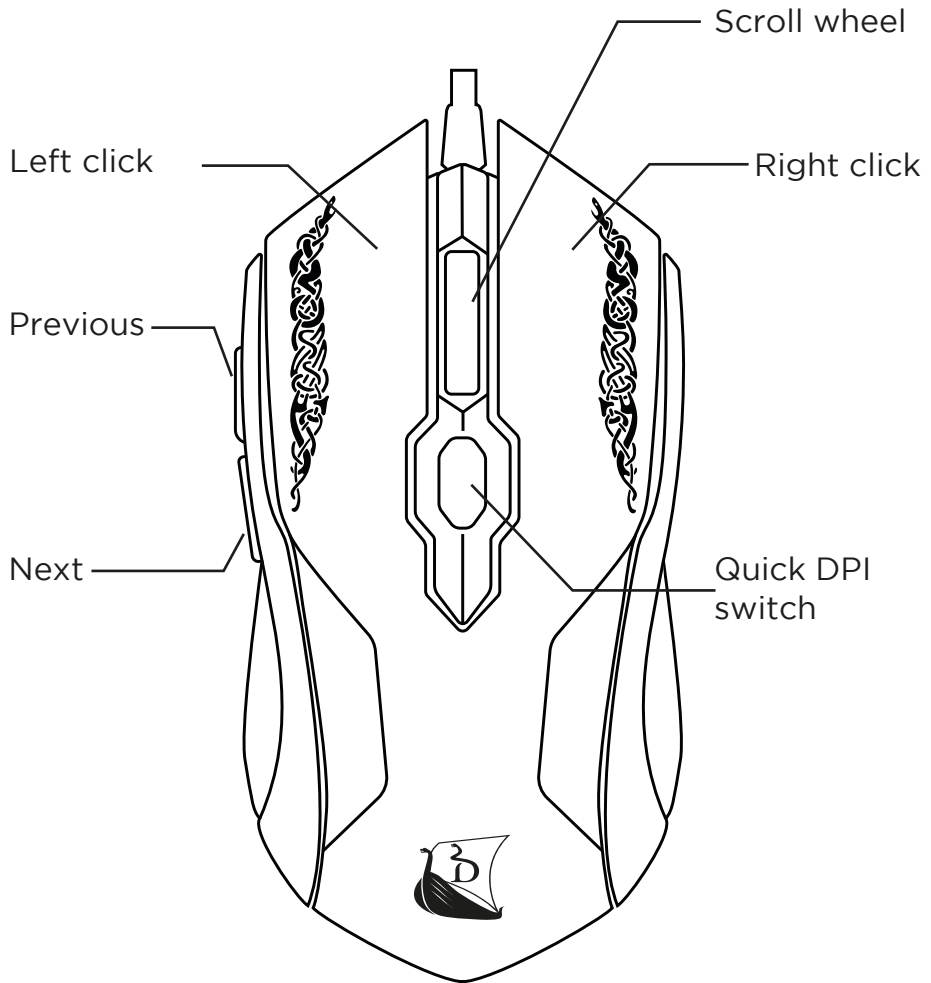

DRAKKAR SHAMAN GAMING MOUSE

USER MANUAL

KONIX
G A M I N G

DRAKKAR SHAMAN GAMING MOUSE

DPI SETTING :

The resolution changes in a loop by pushing the DPI button.

PRODUCT FEATURES :

- 6D wired optical mouse
- Resolution : 800/1200/1600/2400 DPI
- Polling rate : 250 Hz
- Operating life of buttons : 3 million cycles
- Compatible systems : Windows XP/Vista/7/8/10
- Connection : USB Plug & Play
- Cable : 1.5 m braided
- Dimensions : 127x72x39 mm
- Weight : 115 g
- Input power : DC 5 V max. 100mA

RÉGLAGE DES DPI :

La résolution change en boucle en appuyant sur le bouton DPI.

CARACTÉRISTIQUES TECHNIQUES :

- Souris optique filaire 6 boutons
- Résolution : 800/1200/1600/2400 DPI
- Fréquence de rafraîchissement : 250Hz
- Durée de vie des boutons : 3 millions de cycles
- Compatibilité : Windows XP/Vista/7/8/10
- Connexion : USB Plug & Play
- Câble : 1,5m tressé
- Dimensions : 127x72x39mm
- Poids : 115g
- Alimentation : DC 5 V max. 100mA