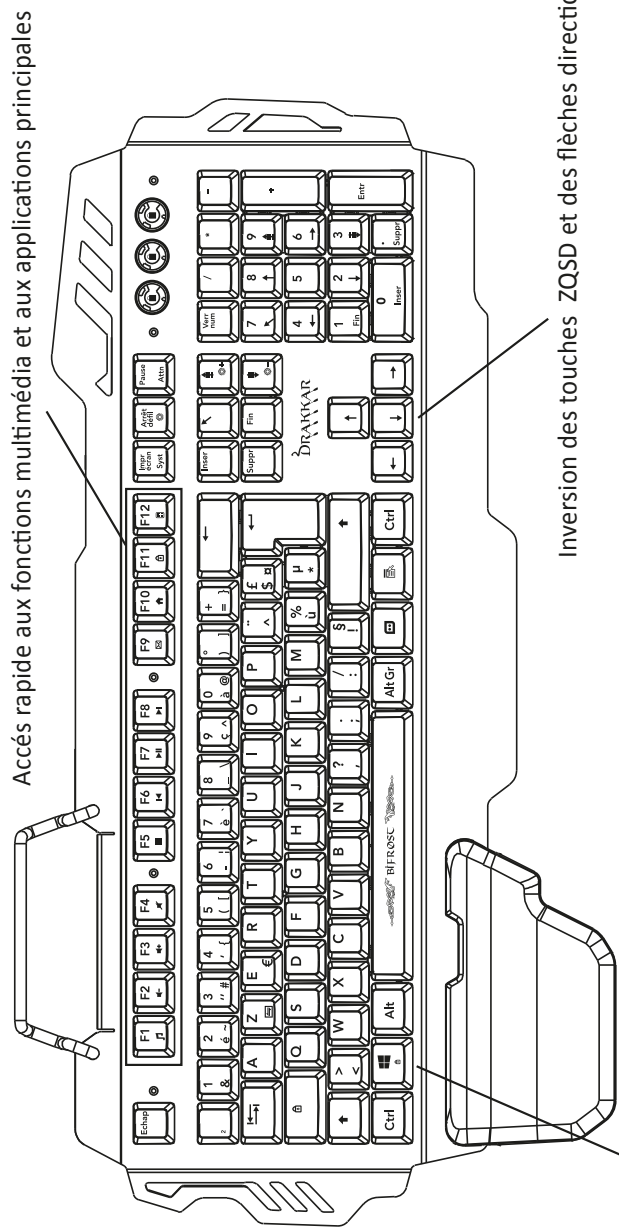

KONIX

**CLAVIER DE JEU SEMI-MÉCANIQUE BIFRØST
MANUEL D'UTILISATION**

CONTENU DU BOITIER

- Clavier semi-mécanique x 1
- Repose-poignet x 1
- Vis x 4
- Manuel x 1
- Déclipseur de touches x 1

CARATÉRISTIQUES TECHNIQUES

Clavier rétroéclairé de l'intérieur des touches (rouge)
Clavier AZERTY 105 touches de taille standard avec switches semi-mécaniques
Anti-ghosting 26 touches
Compatible avec Windows XP/Vista/7/8/10
Câble tressé avec embout plaqué or aimanté
Connexion USB plug & play
Fréquence de rafraîchissement : 125Hz
Dimensions : 490x260x41mm
Poids : 1365g
Longueur du câble : 1.8m
Alimentation : DC 5V 100mA
Température d'utilisation : 0°C à +40°C
Température de stockage : -20°C à +60°C

FONCTIONS :

Verrouillage des touches Windows et applications

Inversion des touches ZQSD et des flèches directionnelles

Disposition AZERTY 105 touches, rétroéclairage rouge de l'intérieur des touches avec luminosité réglable