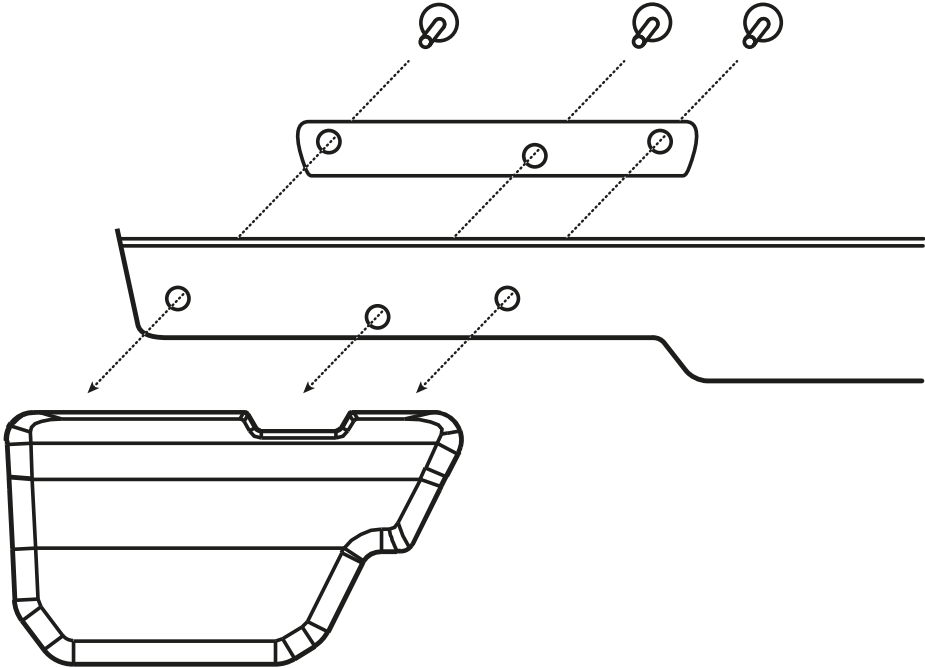

INSTALLATION :